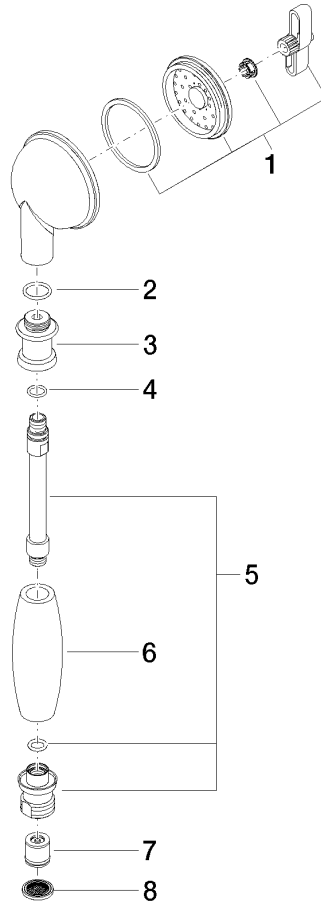

28 002 970

- COMPACT RAIN, caudal máx. 9 l/min (a 3 bares)
- Función de: 6 l/min
- Alcahofa de ducha Ø 64mm
- Racor 1/2"

Protección contra reflujo.

	Latón (Oro 23k)	28 002 970-09
	Cromo	28 002 970-00
	Cromo	28 002 970-00 0010
	Oro (23,9k)	28 002 970-01
	Platino cepillado	28 002 970-06
	Platino cepillado	28 002 970-06 0010
	Platino	28 002 970-08
	Platino	28 002 970-08 0010
	Latón (Oro 23k)	28 002 970-09 0010
	Latón cepillado (Oro 23k)	28 002 970-28
	Latón cepillado (Oro 23k)	28 002 970-28 0010
	Cromo cepillado	28 002 970-93
	Cromo cepillado	28 002 970-93 0010
	Dark Platinum cepillado	28 002 970-99
	Dark Platinum cepillado	28 002 970-99 0010

28 002 970

mm [inches]

### Diagrama de flujo

### Certificado

LGA\_8492.

WRAS\_240502026.

28 002 970

Piezas para otros acabados pueden encontrarse aquí:  
Cromo

**Lista de piezas de recambios**

N°	Número de artículo	Denominación	Cantidad de montaje	Plazo de entrega
1	90 12 01 010 00 90	juego	1	2
2	09 14 10 069 90	sello	1	2
3	09 24 04 059 20-09	boquilla	1	40
4	09 14 10 042 90	sello	1	2
5	90 28 22 033 00-09	elemento insertable	1	-
Ya no se puede pedir el repuesto, solicite el artículo de repuesto.				
6	11 167 820 60	manilla	1	2
7	09 23 01 077 90	limitador de caudal	1	2
8	09 23 01 039 90	tamiz	1	2