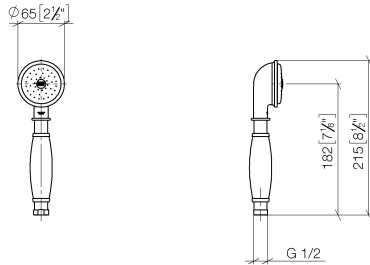

28 002 970

- COMPACT RAIN, caudal máx. 9 l/min (a 3 bares)
- Función de: 6 l/min
- Alcahofa de ducha Ø 64mm
- Racor 1/2"

Protección contra reflujo.

	Latón (Oro 23k)	28 002 970-09
	Cromo	28 002 970-00
	Cromo	28 002 970-00 0010
	Oro (23,9k)	28 002 970-01
	Platino cepillado	28 002 970-06
	Platino cepillado	28 002 970-06 0010
	Platino	28 002 970-08
	Platino	28 002 970-08 0010
	Latón (Oro 23k)	28 002 970-09 0010
	Latón cepillado (Oro 23k)	28 002 970-28
	Latón cepillado (Oro 23k)	28 002 970-28 0010
	Cromo cepillado	28 002 970-93
	Cromo cepillado	28 002 970-93 0010
	Dark Platinum cepillado	28 002 970-99
	Dark Platinum cepillado	28 002 970-99 0010

28 002 970

mm [inches]

### Certificado

LGA\_8492.

WRAS\_240502026.

28 002 970

Piezas para otros acabados pueden encontrarse aquí:  
Cromo

**Lista de piezas de recambios**

N°	Número de artículo	Denominación	Cantidad de montaje	Plazo de entrega
1	90 12 01 010 00 90	juego	1	2
2	09 14 10 069 90	sello	1	2
3	09 24 04 059 20-09	boquilla	1	40
4	09 14 10 042 90	sello	1	2
5	90 28 22 033 00-09	elemento insertable	1	-
Ya no se puede pedir el repuesto, solicite el artículo de repuesto.				
6	11 167 820 60	manilla	1	2
7	09 23 01 077 90	limitador de caudal	1	2
8	09 23 01 039 90	tamiz	1	2