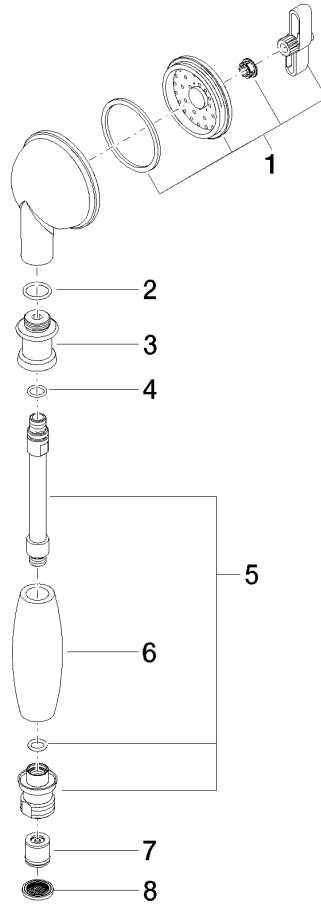

**MADISON Ducha de mano metálica con mango de porcelana - Dark Platinum cepillado**

MADISON

28 002 970

- COMPACT RAIN, caudal máx. 9 l/min (a 3 bares)
- Función de: 6 l/min
- Alcahafa de ducha Ø 64mm
- Racor 1/2"

28 002 970  
mm [inches]

### Diagrama de flujo

### Certificado

LGA\_8492.

WRAS\_240502026.

28 002 970

Piezas para otros acabados pueden encontrarse aquí:  
Cromo

**Lista de piezas de recambios**

N°	Número de artículo	Denominación	Cantidad de montaje	Plazo de entrega
1	90 12 01 010 00 90	juego	1	2
2	09 14 10 069 90	sello	1	2
3	09 24 04 059 20-99	boquilla	1	30
4	09 14 10 042 90	sello	1	2
5	90 28 22 033 00-99	elemento insertable	1	30
6	11 167 820 60	manilla	1	2
7	09 23 01 077 90	limitador de caudal	1	2
8	09 23 01 039 90	tamiz	1	2