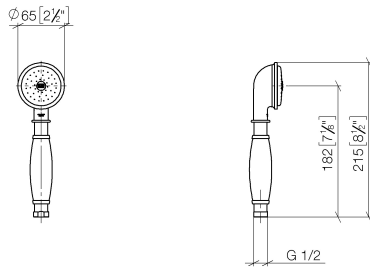

**MADISON Ducha de mano metálica con mango de porcelana - Dark Platinum cepillado**

MADISON

28 002 970

- COMPACT RAIN, caudal máx. 9 l/min (a 3 bares)
- Función de: 6 l/min
- Alcahafa de ducha Ø 64mm
- Racor 1/2"

Protección contra reflujo.

	Dark Platinum cepillado	28 002 970-99
	Cromo	28 002 970-00
	Cromo	28 002 970-00 0010
	Oro (23,9k)	28 002 970-01
	Platino cepillado	28 002 970-06
	Platino cepillado	28 002 970-06 0010
	Platino	28 002 970-08
	Platino	28 002 970-08 0010
	Latón (Oro 23k)	28 002 970-09
	Latón (Oro 23k)	28 002 970-09 0010
	Latón cepillado (Oro 23k)	28 002 970-28
	Latón cepillado (Oro 23k)	28 002 970-28 0010
	Cromo cepillado	28 002 970-93
	Cromo cepillado	28 002 970-93 0010
	Dark Platinum cepillado	28 002 970-99 0010

28 002 970  
mm [inches]

### Certificado

LGA\_8492.

WRAS\_240502026.

28 002 970

Piezas para otros acabados pueden encontrarse aquí:  
Cromo

**Lista de piezas de recambios**

N°	Número de artículo	Denominación	Cantidad de montaje	Plazo de entrega
1	90 12 01 010 00 90	juego	1	2
2	09 14 10 069 90	sello	1	2
3	09 24 04 059 20-99	boquilla	1	30
4	09 14 10 042 90	sello	1	2
5	90 28 22 033 00-99	elemento insertable	1	30
6	11 167 820 60	manilla	1	2
7	09 23 01 077 90	limitador de caudal	1	2
8	09 23 01 039 90	tamiz	1	2