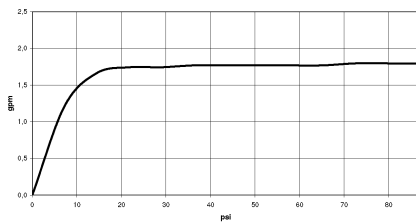

MADISON Ducha de mano metálica con mango de porcelana FlowReduce -
Dark Platinum cepillado

MADISON

28 002 970
mm [inches]

Diagrama de flujo

Certificado

IAPMO_11777. IAPMO_4976 (1). LGA_8492.

28 002 970

Piezas para otros
acabados pueden
encontrarse aquí:
Cromo