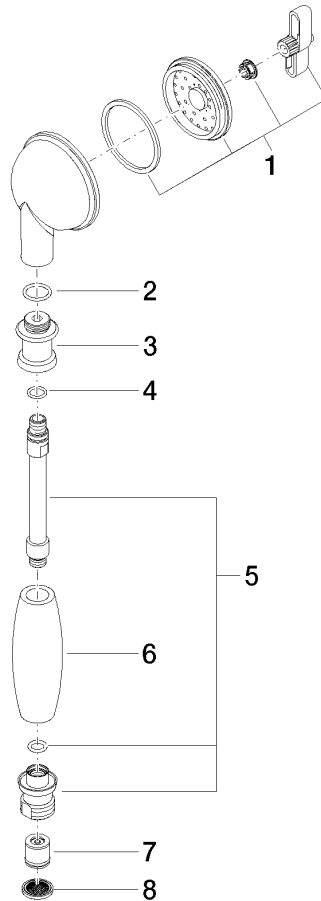

**MADISON Ducha de mano metálica con mango de porcelana FlowReduce -
Dark Platinum cepillado**

MADISON

28 002 970

- COMPACT RAIN, caudal máx. 6,8 l/min (a 3 bares)
- Alcachofa de ducha Ø 64mm
- Racor 1/2"
- Este producto puede ayudar a un edificio a cumplir con los requisitos de los sistemas de certificación ecológica de edificios: LEED®, BREEAM®, DGNB

MADISON Ducha de mano metálica con mango de porcelana FlowReduce -
Dark Platinum cepillado

MADISON

28 002 970
mm [inches]

Diagrama de flujo

Certificado

IAPMO_11777. IAPMO_4976 (1). LGA_8492.

28 002 970

Piezas para otros
acabados pueden
encontrarse aquí:
Cromo

Lista de piezas de recambios

| N° | Número de artículo | Denominación | Cantidad de montaje | Plazo de entrega |
|----|--------------------|---------------------|---------------------|------------------|
| 1 | 90 12 01 010 00 90 | juego | 1 | 2 |
| 2 | 09 14 10 069 90 | sello | 1 | 2 |
| 3 | 09 24 04 059 20-99 | boquilla | 1 | 30 |
| 4 | 09 14 10 042 90 | sello | 1 | 2 |
| 5 | 90 28 22 033 00-99 | elemento insertable | 1 | 30 |
| 6 | 11 167 820 60 | manilla | 1 | 2 |
| 7 | 09 23 01 166 90 | limitador de caudal | 1 | 2 |
| 8 | 09 23 01 039 90 | tamiz | 1 | 2 |