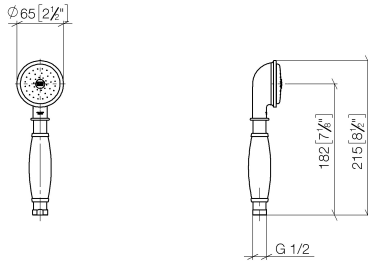

**MADISON Ducha de mano metálica con mango de porcelana FlowReduce -
Dark Platinum cepillado**

MADISON

28 002 970

- COMPACT RAIN, caudal máx. 6,8 l/min (a 3 bares)
- Alcachofa de ducha Ø 64mm
- Racor 1/2"
- Este producto puede ayudar a un edificio a cumplir con los requisitos de los sistemas de certificación ecológica de edificios: LEED®, BREEAM®, DGNB

MADISON Ducha de mano metálica con mango de porcelana FlowReduce -
Dark Platinum cepillado

MADISON

28 002 970
mm [inches]

Diagrama de flujo

Certificado

IAPMO_11777. IAPMO_4976 (1). LGA_8492.

28 002 970

Piezas para otros
acabados pueden
encontrarse aquí:
Cromo

Lista de piezas de recambios

| N° | Número de artículo | Denominación | Cantidad de montaje | Plazo de entrega |
|----|--------------------|---------------------|---------------------|------------------|
| 1 | 90 12 01 010 00 90 | juego | 1 | 2 |
| 2 | 09 14 10 069 90 | sello | 1 | 2 |
| 3 | 09 24 04 059 20-99 | boquilla | 1 | 30 |
| 4 | 09 14 10 042 90 | sello | 1 | 2 |
| 5 | 90 28 22 033 00-99 | elemento insertable | 1 | 30 |
| 6 | 11 167 820 60 | manilla | 1 | 2 |
| 7 | 09 23 01 166 90 | limitador de caudal | 1 | 2 |
| 8 | 09 23 01 039 90 | tamiz | 1 | 2 |