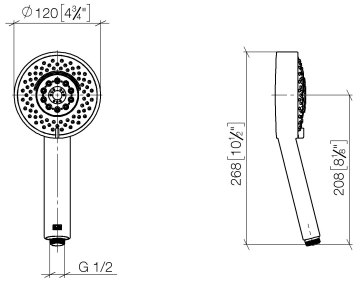

28 012 979

- Ajustable en cuatro posiciones: COMPACT RAIN, COMPACT SOFT FLOW, COMPACT AQUAPRESSURE FLOW, COMPACT CASCADE, caudal máx. 15 l/min (a 3 bares)
- Con sistema antical
- Alcachofa de ducha Ø 120mm
- Racor 1/2"

Ducha de mano - Platino cepillado

IMO

28 012 979

28 012 979

mm [inches]

Diagrama de flujo

Certificado

LGA_29980.