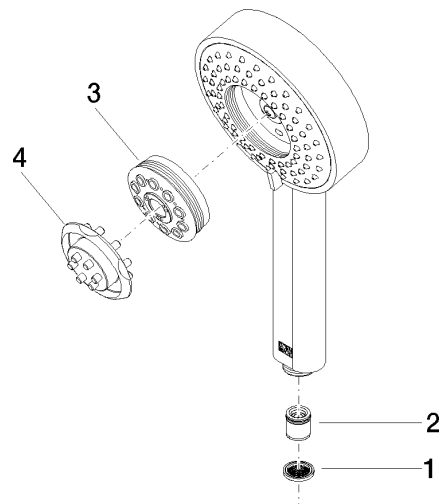

28 012 979

- Ajustable en cuatro posiciones: COMPACT RAIN, COMPACT SOFT FLOW, COMPACT AQUAPRESSURE FLOW, COMPACT CASCADE, caudal máx. 15 l/min (a 3 bares)
- Con sistema antical
- Alcachofa de ducha Ø 120mm
- Racor 1/2"

Protección contra reflujo.

Encaja con: IMO, LULU, MADISON, MEM, TARA, CL.1, LISSÉ, VAIA, META, CYO

	Platino cepillado	28 012 979-06
	Cromo	28 012 979-00 0010
	Cromo	28 012 979-00
	Platino cepillado	28 012 979-06 0010
	Platino	28 012 979-08
	Platino	28 012 979-08 0010
	Dark Chrome	28 012 979-19 0010
	Dark Chrome	28 012 979-19
	Oro claro	28 012 979-26
	Oro claro	28 012 979-26 0010
	Oro claro cepillado	28 012 979-27
	Oro claro cepillado	28 012 979-27 0010
	Latón cepillado (Oro 23k)	28 012 979-28 0010
	Latón cepillado (Oro 23k)	28 012 979-28
	Negro mate	28 012 979-33
	Negro mate	28 012 979-33 0010
	Bronce cepillado	28 012 979-42
	Bronce cepillado	28 012 979-42 0010
	Champagne cepillado (Oro 22k)	28 012 979-46 0010
	Champagne cepillado (Oro 22k)	28 012 979-46
	Champagne (Oro 22k)	28 012 979-47 0010
	Champagne (Oro 22k)	28 012 979-47
	Cromo cepillado	28 012 979-93
	Cromo cepillado	28 012 979-93 0010
	Dark Platinum cepillado	28 012 979-99 0010
	Dark Platinum cepillado	28 012 979-99

Ducha de mano - Platino cepillado

IMO

28 012 979

28 012 979

mm [inches]

Diagrama de flujo

Certificado

LGA_29980.

28 012 979

Piezas para otros acabados pueden encontrarse aquí:
Cromo

Lista de piezas de recambios

Nº	Número de artículo	Denominación	Cantidad de montaje	Plazo de entrega
1	09 23 01 039 90	tamiz	1	2
2	09 23 01 046 90	inhibidor de reflujo	1	2
3	04 12 11 071 00 90	duchas	1	2
4	09 30 09 022 90	llave	1	2