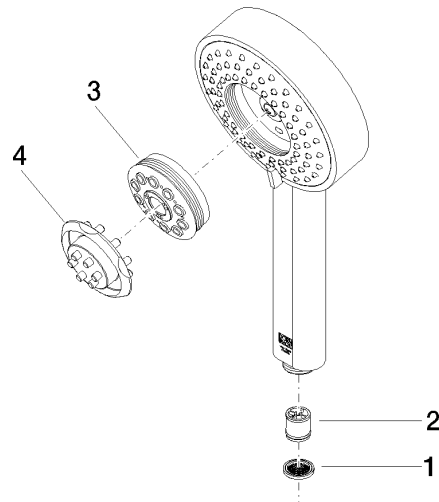

Ducha de mano FlowReduce - Platino cepillado

IMO

28 012 979

- Ajustable en cuatro posiciones: COMPACT RAIN, COMPACT SOFT FLOW, COMPACT AQUAPRESSURE FLOW, COMPACT CASCADE, caudal máx. 6,8 l/min (a 3 bares)
- Con sistema antical
- Alcahofa de ducha Ø 120mm
- Racor 1/2"
- Este producto puede ayudar a un edificio a cumplir con los requisitos de los sistemas de certificación ecológica de edificios: LEED®, BREEAM®, DGNB

Protección contra reflujo.

Encaja con: IMO, LULU, MADISON, MEM, TARA, CL.1, LISSÉ, VAIA, META, CYO

	Platino cepillado	28 012 979-06 0010
	Cromo	28 012 979-00 0010
	Cromo	28 012 979-00
	Platino cepillado	28 012 979-06
	Platino	28 012 979-08
	Platino	28 012 979-08 0010
	Dark Chrome	28 012 979-19 0010
	Dark Chrome	28 012 979-19
	Oro claro	28 012 979-26
	Oro claro	28 012 979-26 0010
	Oro claro cepillado	28 012 979-27
	Oro claro cepillado	28 012 979-27 0010
	Latón cepillado (Oro 23k)	28 012 979-28 0010
	Latón cepillado (Oro 23k)	28 012 979-28
	Negro mate	28 012 979-33
	Negro mate	28 012 979-33 0010
	Bronce cepillado	28 012 979-42
	Bronce cepillado	28 012 979-42 0010
	Champagne cepillado (Oro 22k)	28 012 979-46 0010
	Champagne cepillado (Oro 22k)	28 012 979-46
	Champagne (Oro 22k)	28 012 979-47 0010
	Champagne (Oro 22k)	28 012 979-47
	Cromo cepillado	28 012 979-93
	Cromo cepillado	28 012 979-93 0010
	Dark Platinum cepillado	28 012 979-99 0010
	Dark Platinum cepillado	28 012 979-99

Ducha de mano FlowReduce - Platino cepillado

IMO

28 012 979

28 012 979

mm [inches]

Diagrama de flujo

Certificado

LGA_29980.

IAPMO_4976 (4).

28 012 979

Piezas para otros acabados pueden encontrarse aquí:
Cromo

Lista de piezas de recambios

Nº	Número de artículo	Denominación	Cantidad de montaje	Plazo de entrega
1	09 23 01 039 90	tamiz	1	2
2	09 23 01 166 90	limitador de caudal	1	2
3	04 12 11 071 00 90	duchas	1	2
4	09 30 09 022 90	llave	1	2