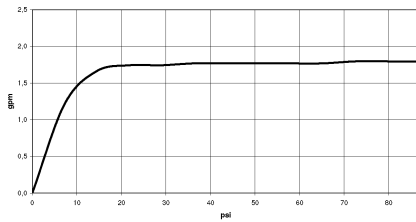

Ducha de mano FlowReduce - Platino cepillado

IMO

28 012 979

28 012 979

mm [inches]

Diagrama de flujo

Certificado

LGA_29980.