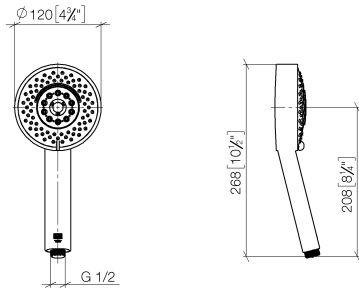

Ducha de mano FlowReduce - Platino cepillado

IMO

28 012 979

- Ajustable en cuatro posiciones: COMPACT RAIN, COMPACT SOFT FLOW, COMPACT AQUAPRESSURE FLOW, COMPACT CASCADE, caudal máx. 6,8 l/min (a 3 bares)
- Con sistema antical
- Alcahofa de ducha Ø 120mm
- Racor 1/2"
- Este producto puede ayudar a un edificio a cumplir con los requisitos de los sistemas de certificación ecológica de edificios: LEED®, BREEAM®, DGNB

Protección contra reflujo.

Encaja con: IMO, LULU, MADISON, MEM, TARA, CL.1, LISSÉ, VAIA, META, CYO

	Platino cepillado	28 012 979-06 0010
	Cromo	28 012 979-00 0010
	Cromo	28 012 979-00
	Platino cepillado	28 012 979-06
	Platino	28 012 979-08
	Platino	28 012 979-08 0010
	Dark Chrome	28 012 979-19 0010
	Dark Chrome	28 012 979-19
	Oro claro	28 012 979-26
	Oro claro	28 012 979-26 0010
	Oro claro cepillado	28 012 979-27
	Oro claro cepillado	28 012 979-27 0010
	Latón cepillado (Oro 23k)	28 012 979-28 0010
	Latón cepillado (Oro 23k)	28 012 979-28
	Negro mate	28 012 979-33
	Negro mate	28 012 979-33 0010
	Bronce cepillado	28 012 979-42
	Bronce cepillado	28 012 979-42 0010
	Champagne cepillado (Oro 22k)	28 012 979-46 0010
	Champagne cepillado (Oro 22k)	28 012 979-46
	Champagne (Oro 22k)	28 012 979-47 0010
	Champagne (Oro 22k)	28 012 979-47
	Cromo cepillado	28 012 979-93
	Cromo cepillado	28 012 979-93 0010
	Dark Platinum cepillado	28 012 979-99 0010
	Dark Platinum cepillado	28 012 979-99

Ducha de mano FlowReduce - Platino cepillado

IMO

28 012 979

28 012 979

mm [inches]

Diagrama de flujo

Certificado

LGA_29980.

IAPMO_4976 (4).

28 012 979

Piezas para otros acabados pueden encontrarse aquí:
Cromo

Lista de piezas de recambios

Nº	Número de artículo	Denominación	Cantidad de montaje	Plazo de entrega
1	09 23 01 039 90	tamiz	1	2
2	09 23 01 166 90	limitador de caudal	1	2
3	04 12 11 071 00 90	duchas	1	2
4	09 30 09 022 90	llave	1	2