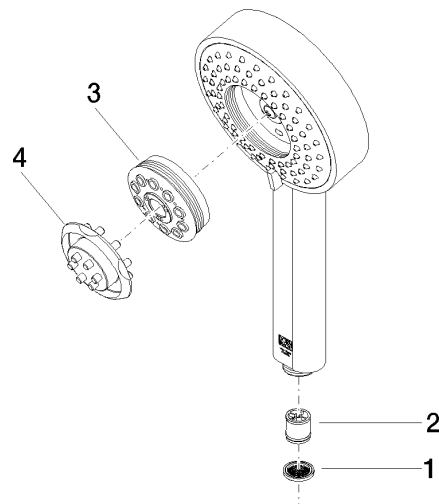

28 012 979

- Ajustable en cuatro posiciones: COMPACT RAIN, COMPACT SOFT FLOW, COMPACT AQUAPRESSURE FLOW, COMPACT CASCADE, caudal máx. 6,8 l/min (a 3 bares)
- Con sistema antical
- Alcahofa de ducha Ø 120mm
- Racor 1/2"
- Este producto puede ayudar a un edificio a cumplir con los requisitos de los sistemas de certificación ecológica de edificios: LEED®, BREEAM®, DGNB

Protección contra reflujo.

Encaja con: IMO, LULU, MADISON, MEM, TARA, CL.1, LISSÉ, VAIA, META, CYO

	Platino	28 012 979-08 0010
	Cromo	28 012 979-00 0010
	Cromo	28 012 979-00
	Platino cepillado	28 012 979-06
	Platino cepillado	28 012 979-06 0010
	Platino	28 012 979-08
	Dark Chrome	28 012 979-19 0010
	Dark Chrome	28 012 979-19
	Oro claro	28 012 979-26
	Oro claro	28 012 979-26 0010
	Oro claro cepillado	28 012 979-27
	Oro claro cepillado	28 012 979-27 0010
	Latón cepillado (Oro 23k)	28 012 979-28 0010
	Latón cepillado (Oro 23k)	28 012 979-28
	Negro mate	28 012 979-33
	Negro mate	28 012 979-33 0010
	Bronce cepillado	28 012 979-42
	Bronce cepillado	28 012 979-42 0010
	Champagne cepillado (Oro 22k)	28 012 979-46 0010
	Champagne cepillado (Oro 22k)	28 012 979-46
	Champagne (Oro 22k)	28 012 979-47 0010
	Champagne (Oro 22k)	28 012 979-47
	Cromo cepillado	28 012 979-93
	Cromo cepillado	28 012 979-93 0010
	Dark Platinum cepillado	28 012 979-99 0010
	Dark Platinum cepillado	28 012 979-99

28 012 979

mm [inches]

Diagrama de flujo

Certificado

LGA_29980.

IAPMO_4976 (4).

28 012 979

Piezas para otros acabados pueden encontrarse aquí:
Cromo

Lista de piezas de recambios

Nº	Número de artículo	Denominación	Cantidad de montaje	Plazo de entrega
1	09 23 01 039 90	tamiz	1	2
2	09 23 01 166 90	limitador de caudal	1	2
3	04 12 11 071 00 90	duchas	1	2
4	09 30 09 022 90	llave	1	2