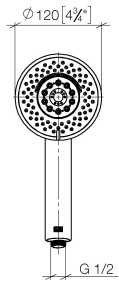

28 012 979

- Ajustable en cuatro posiciones: COMPACT RAIN, COMPACT SOFT FLOW, COMPACT AQUAPRESSURE FLOW, COMPACT CASCADE, caudal máx. 15 l/min (a 3 bares)
- Con sistema antical
- Alcachofa de ducha Ø 120mm
- Racor 1/2"

Protección contra reflujo.

Encaja con: IMO, LULU, MADISON, MEM, TARA, CL.1, LISSÉ, VAIA, META, CYO

	Dark Chrome	28 012 979-19
	Cromo	28 012 979-00 0010
	Cromo	28 012 979-00
	Platino cepillado	28 012 979-06
	Platino cepillado	28 012 979-06 0010
	Platino	28 012 979-08
	Platino	28 012 979-08 0010
	Dark Chrome	28 012 979-19 0010
	Oro claro	28 012 979-26
	Oro claro	28 012 979-26 0010
	Oro claro cepillado	28 012 979-27
	Oro claro cepillado	28 012 979-27 0010
	Latón cepillado (Oro 23k)	28 012 979-28 0010
	Latón cepillado (Oro 23k)	28 012 979-28
	Negro mate	28 012 979-33
	Negro mate	28 012 979-33 0010
	Bronce cepillado	28 012 979-42
	Bronce cepillado	28 012 979-42 0010
	Champagne cepillado (Oro 22k)	28 012 979-46 0010
	Champagne cepillado (Oro 22k)	28 012 979-46
	Champagne (Oro 22k)	28 012 979-47 0010
	Champagne (Oro 22k)	28 012 979-47
	Cromo cepillado	28 012 979-93
	Cromo cepillado	28 012 979-93 0010
	Dark Platinum cepillado	28 012 979-99 0010
	Dark Platinum cepillado	28 012 979-99

## Ducha de mano - Dark Chrome

IMO

28 012 979

28 012 979

mm [inches]

### Diagrama de flujo