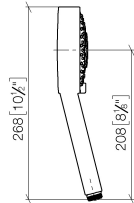

28 012 979

- Ajustable en cuatro posiciones: COMPACT RAIN, COMPACT SOFT FLOW, COMPACT AQUAPRESSURE FLOW, COMPACT CASCADE, caudal máx. 15 l/min (a 3 bares)
- Con sistema antical
- Alcachofa de ducha Ø 120mm
- Racor 1/2"

Protección contra reflujo.

Encaja con: IMO, LULU, MADISON, MEM, TARA, CL.1, LISSÉ, VAIA, META, CYO

	Dark Chrome	28 012 979-19
	Cromo	28 012 979-00 0010
	Cromo	28 012 979-00
	Platino cepillado	28 012 979-06
	Platino cepillado	28 012 979-06 0010
	Platino	28 012 979-08
	Platino	28 012 979-08 0010
	Dark Chrome	28 012 979-19 0010
	Oro claro	28 012 979-26
	Oro claro	28 012 979-26 0010
	Oro claro cepillado	28 012 979-27
	Oro claro cepillado	28 012 979-27 0010
	Latón cepillado (Oro 23k)	28 012 979-28 0010
	Latón cepillado (Oro 23k)	28 012 979-28
	Negro mate	28 012 979-33
	Negro mate	28 012 979-33 0010
	Bronce cepillado	28 012 979-42
	Bronce cepillado	28 012 979-42 0010
	Champagne cepillado (Oro 22k)	28 012 979-46 0010
	Champagne cepillado (Oro 22k)	28 012 979-46
	Champagne (Oro 22k)	28 012 979-47 0010
	Champagne (Oro 22k)	28 012 979-47
	Cromo cepillado	28 012 979-93
	Cromo cepillado	28 012 979-93 0010
	Dark Platinum cepillado	28 012 979-99 0010
	Dark Platinum cepillado	28 012 979-99

## Ducha de mano - Dark Chrome

IMO

28 012 979

28 012 979

mm [inches]