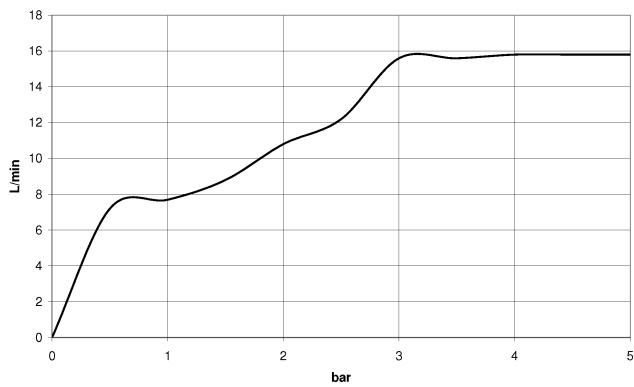

28 012 979

- Ajustable en cuatro posiciones: COMPACT RAIN, COMPACT SOFT FLOW, COMPACT AQUAPRESSURE FLOW, COMPACT CASCADE, caudal máx. 15 l/min (a 3 bares)
- Con sistema antical
- Alcachofa de ducha Ø 120mm
- Racor 1/2"

## Ducha de mano - Dark Chrome

IMO

28 012 979

28 012 979

mm [inches]

### Diagrama de flujo