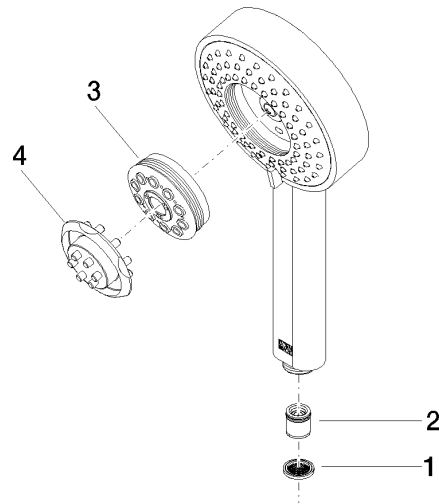

28 012 979

- Ajustable en cuatro posiciones: COMPACT RAIN, COMPACT SOFT FLOW, COMPACT AQUAPRESSURE FLOW, COMPACT CASCADE, caudal máx. 15 l/min (a 3 bares)
- Con sistema antical
- Alcachofa de ducha Ø 120mm
- Racor 1/2"

28 012 979

mm [inches]

### Diagrama de flujo

### Lista de piezas de recambios

Nº	Número de artículo	Denominación	Cantidad de montaje	Plazo de entrega
1	09 23 01 039 90	tamiz	1	2
2	09 23 01 046 90	inhibidor de reflujo	1	2
3	04 12 11 071 00 90	duchas	1	2
4	09 30 09 022 90	llave	1	2