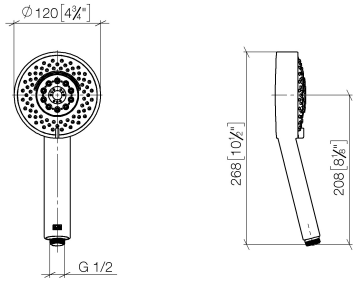

28 012 979

- Ajustable en cuatro posiciones: COMPACT RAIN, COMPACT SOFT FLOW, COMPACT AQUAPRESSURE FLOW, COMPACT CASCADE, caudal máx. 15 l/min (a 3 bares)
- Con sistema antical
- Alcachofa de ducha Ø 120mm
- Racor 1/2"

Protección contra reflujo.

Encaja con: IMO, LULU, MADISON, MEM, TARA, CL.1, LISSÉ, VAIA, META, CYO

	Oro claro	28 012 979-26
	Cromo	28 012 979-00 0010
	Cromo	28 012 979-00
	Platino cepillado	28 012 979-06
	Platino cepillado	28 012 979-06 0010
	Platino	28 012 979-08
	Platino	28 012 979-08 0010
	Dark Chrome	28 012 979-19 0010
	Dark Chrome	28 012 979-19
	Oro claro	28 012 979-26 0010
	Oro claro cepillado	28 012 979-27
	Oro claro cepillado	28 012 979-27 0010
	Latón cepillado (Oro 23k)	28 012 979-28 0010
	Latón cepillado (Oro 23k)	28 012 979-28
	Negro mate	28 012 979-33
	Negro mate	28 012 979-33 0010
	Bronce cepillado	28 012 979-42
	Bronce cepillado	28 012 979-42 0010
	Champagne cepillado (Oro 22k)	28 012 979-46 0010
	Champagne cepillado (Oro 22k)	28 012 979-46
	Champagne (Oro 22k)	28 012 979-47 0010
	Champagne (Oro 22k)	28 012 979-47
	Cromo cepillado	28 012 979-93
	Cromo cepillado	28 012 979-93 0010
	Dark Platinum cepillado	28 012 979-99 0010
	Dark Platinum cepillado	28 012 979-99

28 012 979

mm [inches]