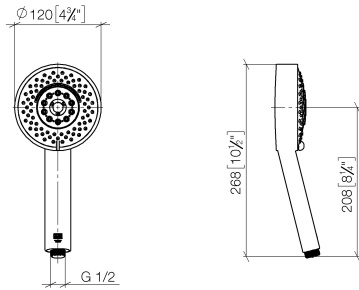

28 012 979

- Ajustable en cuatro posiciones: COMPACT RAIN, COMPACT SOFT FLOW, COMPACT AQUAPRESSURE FLOW, COMPACT CASCADE, caudal máx. 6,8 l/min (a 3 bares)
- Con sistema antical
- Alcahofa de ducha Ø 120mm
- Racor 1/2"
- Este producto puede ayudar a un edificio a cumplir con los requisitos de los sistemas de certificación ecológica de edificios: LEED®, BREEAM®, DGNB

## Ducha de mano FlowReduce - Oro claro

---

IMO

28 012 979

28 012 979

mm [inches]

### Diagrama de flujo