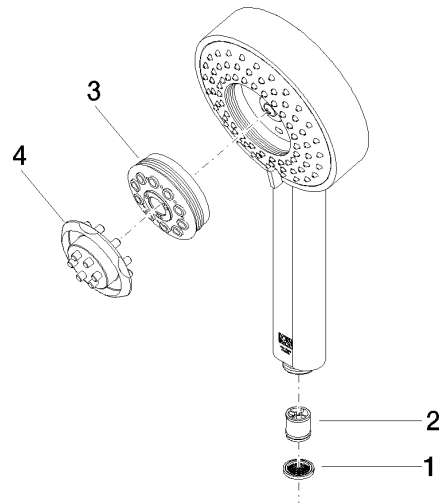

28 012 979

- Ajustable en cuatro posiciones: COMPACT RAIN, COMPACT SOFT FLOW, COMPACT AQUAPRESSURE FLOW, COMPACT CASCADE, caudal máx. 6,8 l/min (a 3 bares)
- Con sistema antical
- Alcahofa de ducha Ø 120mm
- Racor 1/2"
- Este producto puede ayudar a un edificio a cumplir con los requisitos de los sistemas de certificación ecológica de edificios: LEED®, BREEAM®, DGNB

## Ducha de mano FlowReduce - Oro claro

---

IMO

28 012 979

28 012 979

mm [inches]

### Diagrama de flujo

### Lista de piezas de recambios

Nº	Número de artículo	Denominación	Cantidad de montaje	Plazo de entrega
1	09 23 01 039 90	tamiz	1	2
2	09 23 01 166 90	limitador de caudal	1	2
3	04 12 11 071 00 90	duchas	1	2
4	09 30 09 022 90	llave	1	2