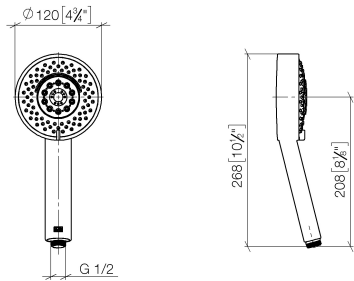

28 012 979

- Ajustable en cuatro posiciones: COMPACT RAIN, COMPACT SOFT FLOW, COMPACT AQUAPRESSURE FLOW, COMPACT CASCADE, caudal máx. 15 l/min (a 3 bares)
- Con sistema antical
- Alcachofa de ducha Ø 120mm
- Racor 1/2"

## Ducha de mano - Oro claro cepillado

---

IMO

28 012 979

28 012 979

mm [inches]

### Diagrama de flujo