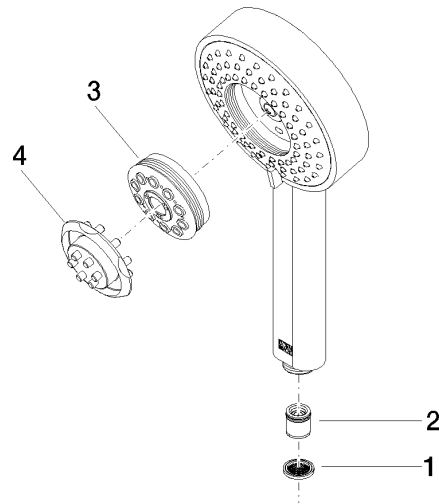

28 012 979

- Ajustable en cuatro posiciones: COMPACT RAIN, COMPACT SOFT FLOW, COMPACT AQUAPRESSURE FLOW, COMPACT CASCADE, caudal máx. 15 l/min (a 3 bares)
- Con sistema antical
- Alcachofa de ducha Ø 120mm
- Racor 1/2"

## Ducha de mano - Oro claro cepillado

---

IMO

28 012 979

28 012 979

mm [inches]

### Diagrama de flujo

### Lista de piezas de recambios

Nº	Número de artículo	Denominación	Cantidad de montaje	Plazo de entrega
1	09 23 01 039 90	tamiz	1	2
2	09 23 01 046 90	inhibidor de reflujo	1	2
3	04 12 11 071 00 90	duchas	1	2
4	09 30 09 022 90	llave	1	2