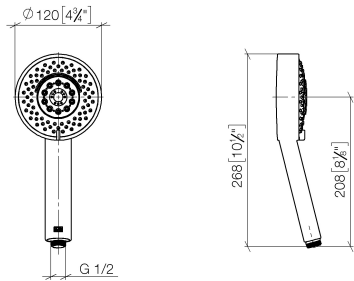

Ducha de mano - Latón cepillado (Oro 23k)

IMO

28 012 979

- Ajustable en cuatro posiciones: COMPACT RAIN, COMPACT SOFT FLOW, COMPACT AQUAPRESSURE FLOW, COMPACT CASCADE,
- caudal máx. 15 l/min (a 3 bares)
- Con sistema antical
- Alcachofa de ducha Ø 120mm
- Racor 1/2"

Ducha de mano - Latón cepillado (Oro 23k)

IMO

28 012 979

28 012 979

mm [inches]

Diagrama de flujo

Certificado

LGA_29980.