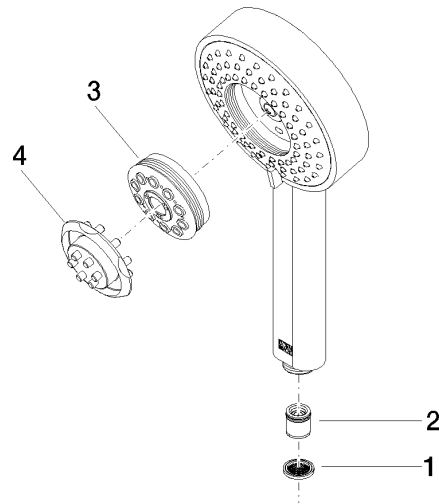

Ducha de mano - Latón cepillado (Oro 23k)

IMO

28 012 979

- Ajustable en cuatro posiciones: COMPACT RAIN, COMPACT SOFT FLOW, COMPACT AQUAPRESSURE FLOW, COMPACT CASCADE,
- caudal máx. 15 l/min (a 3 bares)
- Con sistema antical
- Alcachofa de ducha Ø 120mm
- Racor 1/2"

Protección contra reflujo.

Encaja con: IMO, LULU, MADISON, MEM, TARA, CL.1, LISSÉ, VAIA, META, CYO

	Latón cepillado (Oro 23k)	28 012 979-28
	Cromo	28 012 979-00 0010
	Cromo	28 012 979-00
	Platino cepillado	28 012 979-06
	Platino cepillado	28 012 979-06 0010
	Platino	28 012 979-08
	Platino	28 012 979-08 0010
	Dark Chrome	28 012 979-19 0010
	Dark Chrome	28 012 979-19
	Oro claro	28 012 979-26
	Oro claro	28 012 979-26 0010
	Oro claro cepillado	28 012 979-27
	Oro claro cepillado	28 012 979-27 0010
	Latón cepillado (Oro 23k)	28 012 979-28 0010
	Negro mate	28 012 979-33
	Negro mate	28 012 979-33 0010
	Bronce cepillado	28 012 979-42
	Bronce cepillado	28 012 979-42 0010
	Champagne cepillado (Oro 22k)	28 012 979-46 0010
	Champagne cepillado (Oro 22k)	28 012 979-46
	Champagne (Oro 22k)	28 012 979-47 0010
	Champagne (Oro 22k)	28 012 979-47
	Cromo cepillado	28 012 979-93
	Cromo cepillado	28 012 979-93 0010
	Dark Platinum cepillado	28 012 979-99 0010
	Dark Platinum cepillado	28 012 979-99

Ducha de mano - Latón cepillado (Oro 23k)

IMO

28 012 979

28 012 979

mm [inches]

Diagrama de flujo

Certificado

LGA_29980.

28 012 979

Piezas para otros acabados pueden encontrarse aquí:
Cromo

Lista de piezas de recambios

Nº	Número de artículo	Denominación	Cantidad de montaje	Plazo de entrega
1	09 23 01 039 90	tamiz	1	2
2	09 23 01 046 90	inhibidor de reflujo	1	2
3	04 12 11 071 00 90	duchas	1	2
4	09 30 09 022 90	llave	1	2