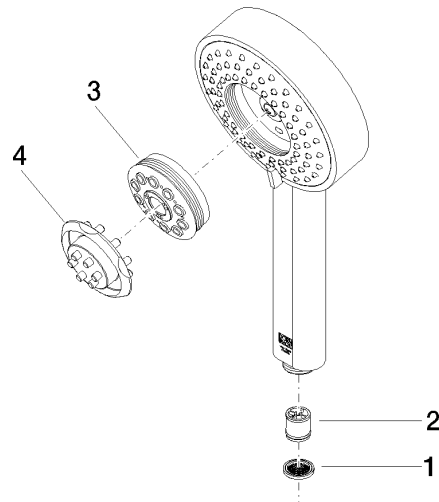

28 012 979

- Ajustable en cuatro posiciones: COMPACT RAIN, COMPACT SOFT FLOW, COMPACT AQUAPRESSURE FLOW, COMPACT CASCADE, caudal máx. 6,8 l/min (a 3 bares)
- Con sistema antical
- Alcachofa de ducha Ø 120mm
- Racor 1/2"
- Este producto puede ayudar a un edificio a cumplir con los requisitos de los sistemas de certificación ecológica de edificios: LEED®, BREEAM®, DGNB

## Ducha de mano FlowReduce - Latón cepillado (Oro 23k)

---

IMO

28 012 979

28 012 979

mm [inches]

### Diagrama de flujo

### Lista de piezas de recambios

Nº	Número de artículo	Denominación	Cantidad de montaje	Plazo de entrega
1	09 23 01 039 90	tamiz	1	2
2	09 23 01 166 90	limitador de caudal	1	2
3	04 12 11 071 00 90	duchas	1	2
4	09 30 09 022 90	llave	1	2