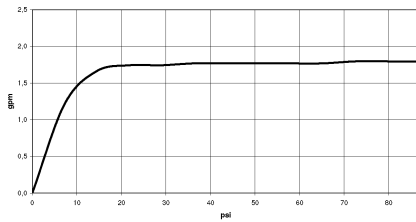

## Ducha de mano FlowReduce - Latón cepillado (Oro 23k)

---

IMO

28 012 979

28 012 979

mm [inches]

### Diagrama de flujo