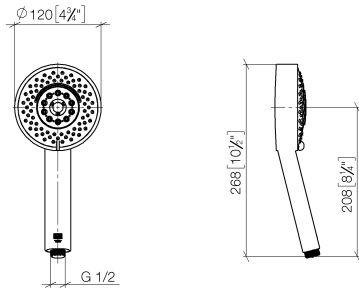

28 012 979

- Ajustable en cuatro posiciones: COMPACT RAIN, COMPACT SOFT FLOW, COMPACT AQUAPRESSURE FLOW, COMPACT CASCADE, caudal máx. 6,8 l/min (a 3 bares)
- Con sistema antical
- Alcachofa de ducha Ø 120mm
- Racor 1/2"
- Este producto puede ayudar a un edificio a cumplir con los requisitos de los sistemas de certificación ecológica de edificios: LEED®, BREEAM®, DGNB

## Ducha de mano FlowReduce - Latón cepillado (Oro 23k)

---

IMO

28 012 979

28 012 979

mm [inches]

### Diagrama de flujo