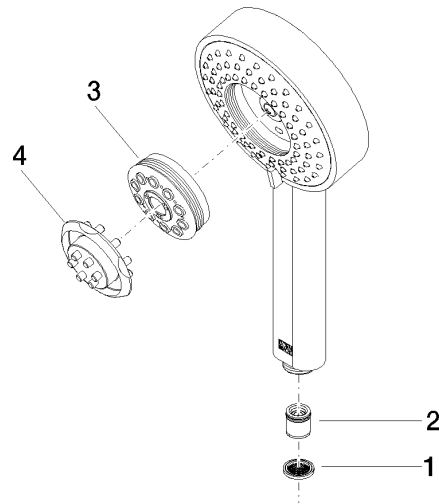

28 012 979

- Ajustable en cuatro posiciones: COMPACT RAIN, COMPACT SOFT FLOW, COMPACT AQUAPRESSURE FLOW, COMPACT CASCADE, caudal máx. 15 l/min (a 3 bares)
- Con sistema antical
- Alcachofa de ducha Ø 120mm
- Racor 1/2"

## Ducha de mano - Negro mate

---

IMO

28 012 979

28 012 979

mm [inches]

### Diagrama de flujo

### Lista de piezas de recambios

Nº	Número de artículo	Denominación	Cantidad de montaje	Plazo de entrega
1	09 23 01 039 90	tamiz	1	2
2	09 23 01 046 90	inhibidor de reflujo	1	2
3	04 12 11 071 00 90	duchas	1	2
4	09 30 09 022 90	llave	1	2