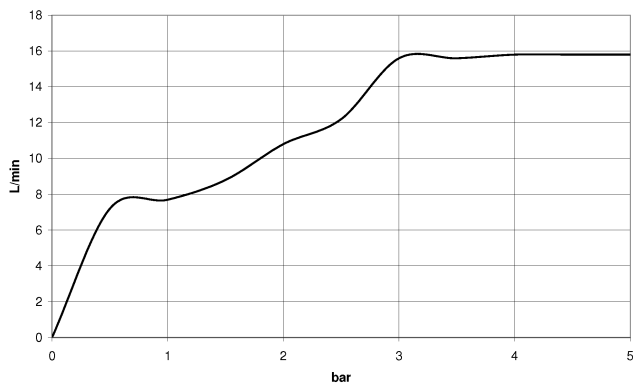

## Ducha de mano - Negro mate

---

IMO

28 012 979

28 012 979

mm [inches]

### Diagrama de flujo