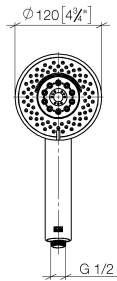

28 012 979

- Ajustable en cuatro posiciones: COMPACT RAIN, COMPACT SOFT FLOW, COMPACT AQUAPRESSURE FLOW, COMPACT CASCADE, caudal máx. 15 l/min (a 3 bares)
- Con sistema antical
- Alcachofa de ducha Ø 120mm
- Racor 1/2"

## Ducha de mano - Negro mate

---

IMO

28 012 979

28 012 979

mm [inches]

### Diagrama de flujo

### Lista de piezas de recambios

Nº	Número de artículo	Denominación	Cantidad de montaje	Plazo de entrega
1	09 23 01 039 90	tamiz	1	2
2	09 23 01 046 90	inhibidor de reflujo	1	2
3	04 12 11 071 00 90	duchas	1	2
4	09 30 09 022 90	llave	1	2