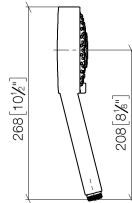

28 012 979

- Ajustable en cuatro posiciones: COMPACT RAIN, COMPACT SOFT FLOW, COMPACT AQUAPRESSURE FLOW, COMPACT CASCADE, caudal máx. 15 l/min (a 3 bares)
- Con sistema antical
- Alcachofa de ducha Ø 120mm
- Racor 1/2"

## Ducha de mano - Negro mate

---

IMO

28 012 979

28 012 979

mm [inches]

### Diagrama de flujo