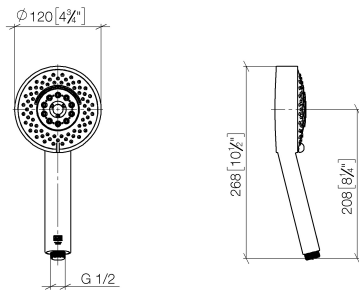

28 012 979

- Ajustable en cuatro posiciones: COMPACT RAIN, COMPACT SOFT FLOW, COMPACT AQUAPRESSURE FLOW, COMPACT CASCADE, caudal máx. 6,8 l/min (a 3 bares)
- Con sistema antical
- Alcachofa de ducha Ø 120mm
- Racor 1/2"
- Este producto puede ayudar a un edificio a cumplir con los requisitos de los sistemas de certificación ecológica de edificios: LEED®, BREEAM®, DGNB

Ducha de mano FlowReduce - Negro mate

IMO

28 012 979

28 012 979

mm [inches]

Diagrama de flujo

Certificado

LGA_29980.

IAPMO_4976 (4).

28 012 979

Piezas para otros acabados pueden encontrarse aquí:
Cromo

Lista de piezas de recambios

Nº	Número de artículo	Denominación	Cantidad de montaje	Plazo de entrega
1	09 23 01 039 90	tamiz	1	2
2	09 23 01 166 90	limitador de caudal	1	2
3	04 12 11 071 00 90	duchas	1	2
4	09 30 09 022 90	llave	1	2