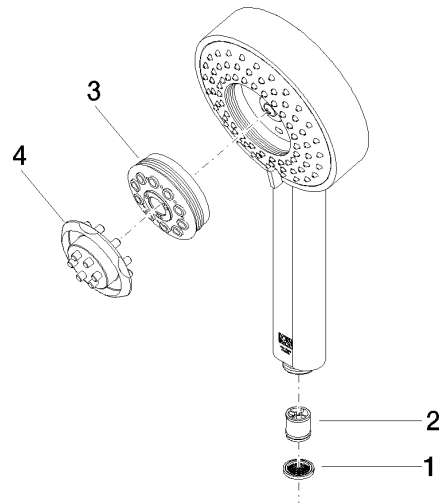

28 012 979

- Ajustable en cuatro posiciones: COMPACT RAIN, COMPACT SOFT FLOW, COMPACT AQUAPRESSURE FLOW, COMPACT CASCADE, caudal máx. 6,8 l/min (a 3 bares)
- Con sistema antical
- Alcachofa de ducha Ø 120mm
- Racor 1/2"
- Este producto puede ayudar a un edificio a cumplir con los requisitos de los sistemas de certificación ecológica de edificios: LEED®, BREEAM®, DGNB

Protección contra reflujo.

Encaja con: IMO, LULU, MADISON, MEM, TARA, CL.1, LISSÉ, VAIA, META, CYO

	Negro mate	28 012 979-33 0010
	Cromo	28 012 979-00 0010
	Cromo	28 012 979-00
	Platino cepillado	28 012 979-06
	Platino cepillado	28 012 979-06 0010
	Platino	28 012 979-08
	Platino	28 012 979-08 0010
	Dark Chrome	28 012 979-19 0010
	Dark Chrome	28 012 979-19
	Oro claro	28 012 979-26
	Oro claro	28 012 979-26 0010
	Oro claro cepillado	28 012 979-27
	Oro claro cepillado	28 012 979-27 0010
	Latón cepillado (Oro 23k)	28 012 979-28 0010
	Latón cepillado (Oro 23k)	28 012 979-28
	Negro mate	28 012 979-33
	Bronce cepillado	28 012 979-42
	Bronce cepillado	28 012 979-42 0010
	Champagne cepillado (Oro 22k)	28 012 979-46 0010
	Champagne cepillado (Oro 22k)	28 012 979-46
	Champagne (Oro 22k)	28 012 979-47 0010
	Champagne (Oro 22k)	28 012 979-47
	Cromo cepillado	28 012 979-93
	Cromo cepillado	28 012 979-93 0010
	Dark Platinum cepillado	28 012 979-99 0010
	Dark Platinum cepillado	28 012 979-99

Ducha de mano FlowReduce - Negro mate

IMO

28 012 979

28 012 979

mm [inches]

Diagrama de flujo

Certificado

LGA_29980.

IAPMO_4976 (4).

28 012 979

Piezas para otros acabados pueden encontrarse aquí:
Cromo

Lista de piezas de recambios

Nº	Número de artículo	Denominación	Cantidad de montaje	Plazo de entrega
1	09 23 01 039 90	tamiz	1	2
2	09 23 01 166 90	limitador de caudal	1	2
3	04 12 11 071 00 90	duchas	1	2
4	09 30 09 022 90	llave	1	2