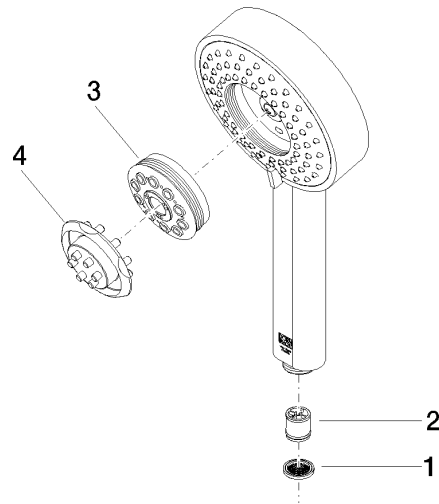

Ducha de mano FlowReduce - Bronce cepillado

IMO

28 012 979

- Ajustable en cuatro posiciones: COMPACT RAIN, COMPACT SOFT FLOW, COMPACT AQUAPRESSURE FLOW, COMPACT CASCADE, caudal máx. 6,8 l/min (a 3 bares)
- Con sistema antical
- Alcahofa de ducha Ø 120mm
- Racor 1/2"
- Este producto puede ayudar a un edificio a cumplir con los requisitos de los sistemas de certificación ecológica de edificios: LEED®, BREEAM®, DGNB

Protección contra reflujo.

Encaja con: IMO, LULU, MADISON, MEM, TARA, CL.1, LISSÉ, VAIA, META, CYO

	Bronce cepillado	28 012 979-42 0010
	Cromo	28 012 979-00 0010
	Cromo	28 012 979-00
	Platino cepillado	28 012 979-06
	Platino cepillado	28 012 979-06 0010
	Platino	28 012 979-08
	Platino	28 012 979-08 0010
	Dark Chrome	28 012 979-19 0010
	Dark Chrome	28 012 979-19
	Oro claro	28 012 979-26
	Oro claro	28 012 979-26 0010
	Oro claro cepillado	28 012 979-27
	Oro claro cepillado	28 012 979-27 0010
	Latón cepillado (Oro 23k)	28 012 979-28 0010
	Latón cepillado (Oro 23k)	28 012 979-28
	Negro mate	28 012 979-33
	Negro mate	28 012 979-33 0010
	Bronce cepillado	28 012 979-42
	Champagne cepillado (Oro 22k)	28 012 979-46 0010
	Champagne cepillado (Oro 22k)	28 012 979-46
	Champagne (Oro 22k)	28 012 979-47 0010
	Champagne (Oro 22k)	28 012 979-47
	Cromo cepillado	28 012 979-93
	Cromo cepillado	28 012 979-93 0010
	Dark Platinum cepillado	28 012 979-99 0010
	Dark Platinum cepillado	28 012 979-99

Ducha de mano FlowReduce - Bronce cepillado

IMO

28 012 979

28 012 979

mm [inches]

Diagrama de flujo

Certificado

LGA_29980.

28 012 979

Piezas para otros acabados pueden encontrarse aquí:
Cromo

Lista de piezas de recambios

Nº	Número de artículo	Denominación	Cantidad de montaje	Plazo de entrega
1	09 23 01 039 90	tamiz	1	2
2	09 23 01 166 90	limitador de caudal	1	2
3	04 12 11 071 00 90	duchas	1	2
4	09 30 09 022 90	llave	1	2