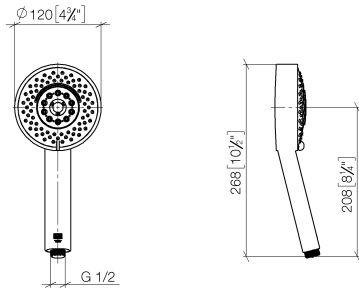

Ducha de mano FlowReduce - Bronce cepillado

IMO

28 012 979

- Ajustable en cuatro posiciones: COMPACT RAIN, COMPACT SOFT FLOW, COMPACT AQUAPRESSURE FLOW, COMPACT CASCADE, caudal máx. 6,8 l/min (a 3 bares)
- Con sistema antical
- Alcahofa de ducha Ø 120mm
- Racor 1/2"
- Este producto puede ayudar a un edificio a cumplir con los requisitos de los sistemas de certificación ecológica de edificios: LEED®, BREEAM®, DGNB

Ducha de mano FlowReduce - Bronce cepillado

IMO

28 012 979

28 012 979

mm [inches]

Diagrama de flujo

Certificado

LGA_29980.

28 012 979

Piezas para otros acabados pueden encontrarse aquí:
Cromo

Lista de piezas de recambios

Nº	Número de artículo	Denominación	Cantidad de montaje	Plazo de entrega
1	09 23 01 039 90	tamiz	1	2
2	09 23 01 166 90	limitador de caudal	1	2
3	04 12 11 071 00 90	duchas	1	2
4	09 30 09 022 90	llave	1	2