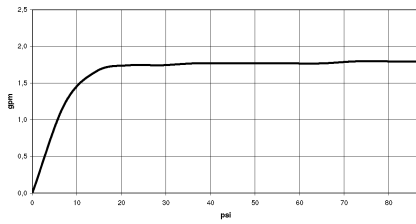

Ducha de mano FlowReduce - Bronce cepillado

IMO

28 012 979

28 012 979

mm [inches]

Diagrama de flujo

Certificado

LGA_29980.