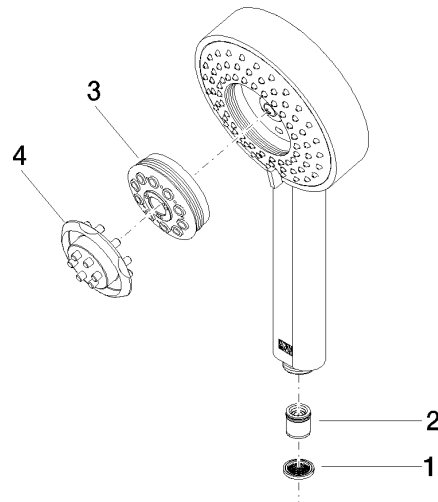

**Ducha de mano - Champagne cepillado (Oro 22k)**

IMO

28 012 979

- Ajustable en cuatro posiciones: COMPACT RAIN, COMPACT SOFT FLOW, COMPACT AQUAPRESSURE FLOW, COMPACT CASCADE, caudal máx. 15 l/min (a 3 bares)
- Con sistema antical
- Alcachofa de ducha Ø 120mm
- Racor 1/2"

## Ducha de mano - Champagne cepillado (Oro 22k)

---

IMO

28 012 979

28 012 979

mm [inches]

### Diagrama de flujo

### Lista de piezas de recambios

Nº	Número de artículo	Denominación	Cantidad de montaje	Plazo de entrega
1	09 23 01 039 90	tamiz	1	2
2	09 23 01 046 90	inhibidor de reflujo	1	2
3	04 12 11 071 00 90	duchas	1	2
4	09 30 09 022 90	llave	1	2