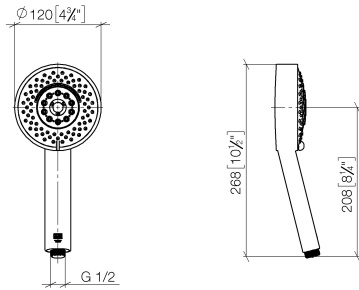

28 012 979

- Ajustable en cuatro posiciones: COMPACT RAIN, COMPACT SOFT FLOW, COMPACT AQUAPRESSURE FLOW, COMPACT CASCADE, caudal máx. 6,8 l/min (a 3 bares)
- Con sistema antical
- Alcachofa de ducha Ø 120mm
- Racor 1/2"
- Este producto puede ayudar a un edificio a cumplir con los requisitos de los sistemas de certificación ecológica de edificios: LEED®, BREEAM®, DGNB

Ducha de mano FlowReduce - Champagne cepillado (Oro 22k)

IMO

28 012 979

28 012 979

mm [inches]

Diagrama de flujo

Certificado

LGA_29980.

28 012 979

Piezas para otros acabados pueden encontrarse aquí:
Cromo

Lista de piezas de recambios

Nº	Número de artículo	Denominación	Cantidad de montaje	Plazo de entrega
1	09 23 01 039 90	tamiz	1	2
2	09 23 01 166 90	limitador de caudal	1	2
3	04 12 11 071 00 90	duchas	1	2
4	09 30 09 022 90	llave	1	2