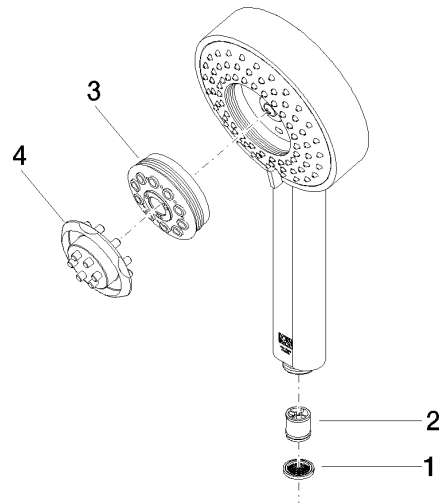

28 012 979

- Ajustable en cuatro posiciones: COMPACT RAIN, COMPACT SOFT FLOW, COMPACT AQUAPRESSURE FLOW, COMPACT CASCADE, caudal máx. 6,8 l/min (a 3 bares)
- Con sistema antical
- Alcachofa de ducha Ø 120mm
- Racor 1/2"
- Este producto puede ayudar a un edificio a cumplir con los requisitos de los sistemas de certificación ecológica de edificios: LEED®, BREEAM®, DGNB

Protección contra reflujo.

Encaja con: IMO, LULU, MADISON, MEM, TARA, CL.1, LISSÉ, VAIA, META, CYO

	Champagne cepillado (Oro 22k)	28 012 979-46 0010
	Cromo	28 012 979-00 0010
	Cromo	28 012 979-00
	Platino cepillado	28 012 979-06
	Platino cepillado	28 012 979-06 0010
	Platino	28 012 979-08
	Platino	28 012 979-08 0010
	Dark Chrome	28 012 979-19 0010
	Dark Chrome	28 012 979-19
	Oro claro	28 012 979-26
	Oro claro	28 012 979-26 0010
	Oro claro cepillado	28 012 979-27
	Oro claro cepillado	28 012 979-27 0010
	Latón cepillado (Oro 23k)	28 012 979-28 0010
	Latón cepillado (Oro 23k)	28 012 979-28
	Negro mate	28 012 979-33
	Negro mate	28 012 979-33 0010
	Bronce cepillado	28 012 979-42
	Bronce cepillado	28 012 979-42 0010
	Champagne cepillado (Oro 22k)	28 012 979-46
	Champagne (Oro 22k)	28 012 979-47 0010
	Champagne (Oro 22k)	28 012 979-47
	Cromo cepillado	28 012 979-93
	Cromo cepillado	28 012 979-93 0010
	Dark Platinum cepillado	28 012 979-99 0010
	Dark Platinum cepillado	28 012 979-99

Ducha de mano FlowReduce - Champagne cepillado (Oro 22k)

IMO

28 012 979

28 012 979

mm [inches]

Diagrama de flujo

Certificado

LGA_29980.

28 012 979

Piezas para otros acabados pueden encontrarse aquí:
Cromo

Lista de piezas de recambios

Nº	Número de artículo	Denominación	Cantidad de montaje	Plazo de entrega
1	09 23 01 039 90	tamiz	1	2
2	09 23 01 166 90	limitador de caudal	1	2
3	04 12 11 071 00 90	duchas	1	2
4	09 30 09 022 90	llave	1	2