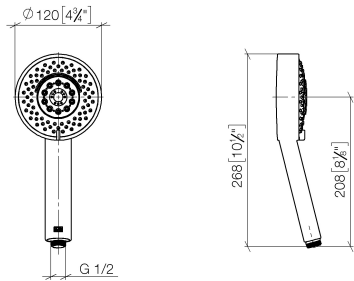

**Ducha de mano - Champagne (Oro 22k)**

IMO

28 012 979

- Ajustable en cuatro posiciones: COMPACT RAIN, COMPACT SOFT FLOW, COMPACT AQUAPRESSURE FLOW, COMPACT CASCADE, caudal máx. 15 l/min (a 3 bares)
- Con sistema antical
- Alcachofa de ducha Ø 120mm
- Racor 1/2"

## Ducha de mano - Champagne (Oro 22k)

---

IMO

28 012 979

28 012 979

mm [inches]

### Diagrama de flujo