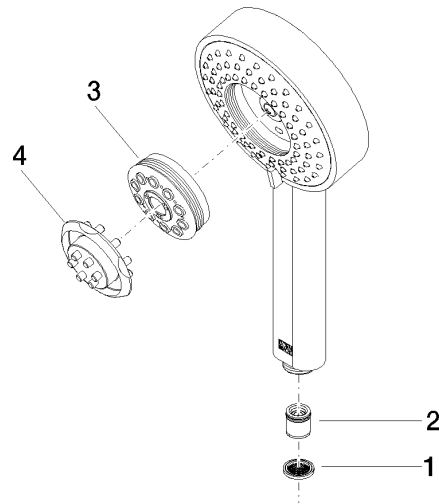

**Ducha de mano - Champagne (Oro 22k)**

IMO

28 012 979

- Ajustable en cuatro posiciones: COMPACT RAIN, COMPACT SOFT FLOW, COMPACT AQUAPRESSURE FLOW, COMPACT CASCADE, caudal máx. 15 l/min (a 3 bares)
- Con sistema antical
- Alcachofa de ducha Ø 120mm
- Racor 1/2"

## Ducha de mano - Champagne (Oro 22k)

---

IMO

28 012 979

28 012 979

mm [inches]

### Diagrama de flujo

### Lista de piezas de recambios

N°	Número de artículo	Denominación	Cantidad de montaje	Plazo de entrega
1	09 23 01 039 90	tamiz	1	2
2	09 23 01 046 90	inhibidor de reflujo	1	2
3	04 12 11 071 00 90	duchas	1	2
4	09 30 09 022 90	llave	1	2