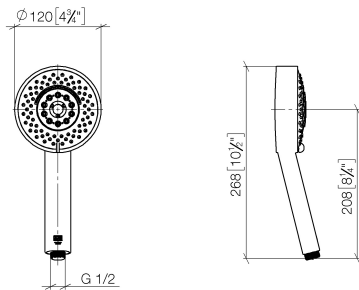

Ducha de mano FlowReduce - Champagne (Oro 22k)

IMO

28 012 979

- Ajustable en cuatro posiciones: COMPACT RAIN, COMPACT SOFT FLOW, COMPACT AQUAPRESSURE FLOW, COMPACT CASCADE, caudal máx. 6,8 l/min (a 3 bares)
- Con sistema antical
- Alcahofa de ducha Ø 120mm
- Racor 1/2"
- Este producto puede ayudar a un edificio a cumplir con los requisitos de los sistemas de certificación ecológica de edificios: LEED®, BREEAM®, DGNB

Ducha de mano FlowReduce - Champagne (Oro 22k)

IMO

28 012 979

28 012 979

mm [inches]

Diagrama de flujo

Certificado

LGA_29980.