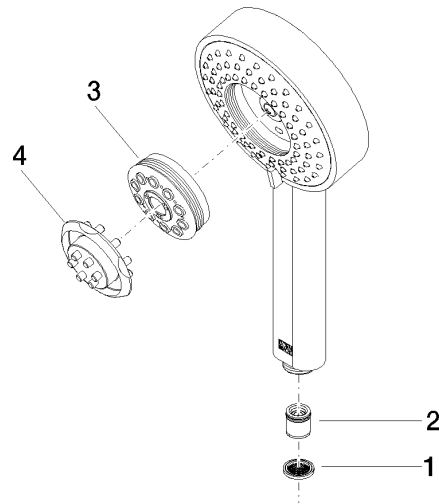

28 012 979

- Ajustable en cuatro posiciones: COMPACT RAIN, COMPACT SOFT FLOW, COMPACT AQUAPRESSURE FLOW, COMPACT CASCADE, caudal máx. 15 l/min (a 3 bares)
- Con sistema antical
- Alcachofa de ducha Ø 120mm
- Racor 1/2"

Protección contra reflujo.

Encaja con: IMO, LULU, MADISON, MEM, TARA, CL.1, LISSÉ, VAIA, META, CYO

	Cromo cepillado	28 012 979-93
	Cromo	28 012 979-00 0010
	Cromo	28 012 979-00
	Platino cepillado	28 012 979-06
	Platino cepillado	28 012 979-06 0010
	Platino	28 012 979-08
	Platino	28 012 979-08 0010
	Dark Chrome	28 012 979-19 0010
	Dark Chrome	28 012 979-19
	Oro claro	28 012 979-26
	Oro claro	28 012 979-26 0010
	Oro claro cepillado	28 012 979-27
	Oro claro cepillado	28 012 979-27 0010
	Latón cepillado (Oro 23k)	28 012 979-28 0010
	Latón cepillado (Oro 23k)	28 012 979-28
	Negro mate	28 012 979-33
	Negro mate	28 012 979-33 0010
	Bronce cepillado	28 012 979-42
	Bronce cepillado	28 012 979-42 0010
	Champagne cepillado (Oro 22k)	28 012 979-46 0010
	Champagne cepillado (Oro 22k)	28 012 979-46
	Champagne (Oro 22k)	28 012 979-47 0010
	Champagne (Oro 22k)	28 012 979-47
	Cromo cepillado	28 012 979-93 0010
	Dark Platinum cepillado	28 012 979-99 0010
	Dark Platinum cepillado	28 012 979-99

Ducha de mano - Cromo cepillado

IMO

28 012 979

28 012 979

mm [inches]

Diagrama de flujo

Certificado

LGA_29980.

28 012 979

Piezas para otros acabados pueden encontrarse aquí:
Cromo

Lista de piezas de recambios

N°	Número de artículo	Denominación	Cantidad de montaje	Plazo de entrega
1	09 23 01 039 90	tamiz	1	2
2	09 23 01 046 90	inhibidor de reflujo	1	2
3	04 12 11 071 00 90	duchas	1	2
4	09 30 09 022 90	llave	1	2