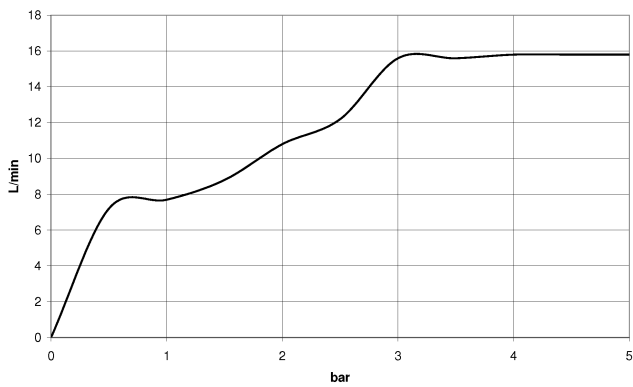

28 012 979

- Ajustable en cuatro posiciones: COMPACT RAIN, COMPACT SOFT FLOW, COMPACT AQUAPRESSURE FLOW, COMPACT CASCADE, caudal máx. 15 l/min (a 3 bares)
- Con sistema antical
- Alcachofa de ducha Ø 120mm
- Racor 1/2"

Ducha de mano - Cromo cepillado

IMO

28 012 979

28 012 979

mm [inches]

Diagrama de flujo

Certificado

LGA_29980.