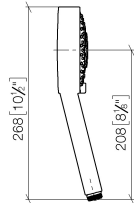

28 012 979

- Ajustable en cuatro posiciones: COMPACT RAIN, COMPACT SOFT FLOW, COMPACT AQUAPRESSURE FLOW, COMPACT CASCADE, caudal máx. 15 l/min (a 3 bares)
- Con sistema antical
- Alcachofa de ducha Ø 120mm
- Racor 1/2"

Ducha de mano - Cromo cepillado

IMO

28 012 979

28 012 979

mm [inches]

Diagrama de flujo

Certificado

LGA_29980.