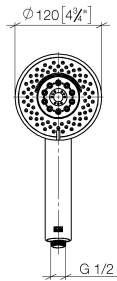

28 012 979

- Ajustable en cuatro posiciones: COMPACT RAIN, COMPACT SOFT FLOW, COMPACT AQUAPRESSURE FLOW, COMPACT CASCADE, caudal máx. 15 l/min (a 3 bares)
- Con sistema antical
- Alcachofa de ducha Ø 120mm
- Racor 1/2"

Ducha de mano - Cromo cepillado

IMO

28 012 979

28 012 979

mm [inches]

Diagrama de flujo

Certificado

LGA_29980.

28 012 979

Piezas para otros acabados pueden encontrarse aquí:
Cromo

Lista de piezas de recambios

N°	Número de artículo	Denominación	Cantidad de montaje	Plazo de entrega
1	09 23 01 039 90	tamiz	1	2
2	09 23 01 046 90	inhibidor de reflujo	1	2
3	04 12 11 071 00 90	duchas	1	2
4	09 30 09 022 90	llave	1	2