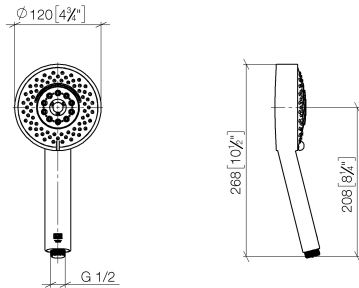

Ducha de mano FlowReduce - Cromo cepillado

IMO

28 012 979

- Ajustable en cuatro posiciones: COMPACT RAIN, COMPACT SOFT FLOW, COMPACT AQUAPRESSURE FLOW, COMPACT CASCADE, caudal máx. 6,8 l/min (a 3 bares)
- Con sistema antical
- Alcahofa de ducha Ø 120mm
- Racor 1/2"
- Este producto puede ayudar a un edificio a cumplir con los requisitos de los sistemas de certificación ecológica de edificios: LEED®, BREEAM®, DGNB

Protección contra reflujo.

Encaja con: IMO, LULU, MADISON, MEM, TARA, CL.1, LISSÉ, VAIA, META, CYO

	Cromo cepillado	28 012 979-93 0010
	Cromo	28 012 979-00 0010
	Cromo	28 012 979-00
	Platino cepillado	28 012 979-06
	Platino cepillado	28 012 979-06 0010
	Platino	28 012 979-08
	Platino	28 012 979-08 0010
	Dark Chrome	28 012 979-19 0010
	Dark Chrome	28 012 979-19
	Oro claro	28 012 979-26
	Oro claro	28 012 979-26 0010
	Oro claro cepillado	28 012 979-27
	Oro claro cepillado	28 012 979-27 0010
	Latón cepillado (Oro 23k)	28 012 979-28 0010
	Latón cepillado (Oro 23k)	28 012 979-28
	Negro mate	28 012 979-33
	Negro mate	28 012 979-33 0010
	Bronce cepillado	28 012 979-42
	Bronce cepillado	28 012 979-42 0010
	Champagne cepillado (Oro 22k)	28 012 979-46 0010
	Champagne cepillado (Oro 22k)	28 012 979-46
	Champagne (Oro 22k)	28 012 979-47 0010
	Champagne (Oro 22k)	28 012 979-47
	Cromo cepillado	28 012 979-93
	Dark Platinum cepillado	28 012 979-99 0010
	Dark Platinum cepillado	28 012 979-99

Ducha de mano FlowReduce - Cromo cepillado

IMO

28 012 979

28 012 979

mm [inches]

Diagrama de flujo

Certificado

LGA_29980.