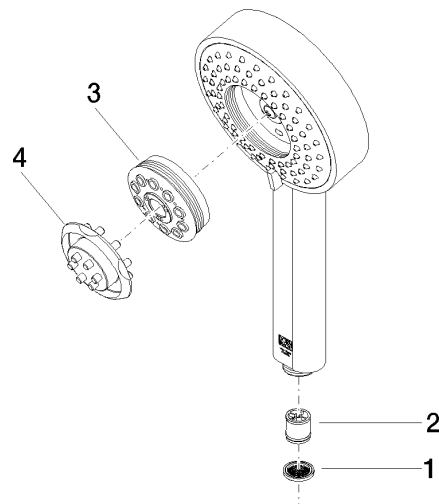

Ducha de mano FlowReduce - Cromo cepillado

IMO

28 012 979

- Ajustable en cuatro posiciones: COMPACT RAIN, COMPACT SOFT FLOW, COMPACT AQUAPRESSURE FLOW, COMPACT CASCADE, caudal máx. 6,8 l/min (a 3 bares)
- Con sistema antical
- Alcahofa de ducha Ø 120mm
- Racor 1/2"
- Este producto puede ayudar a un edificio a cumplir con los requisitos de los sistemas de certificación ecológica de edificios: LEED®, BREEAM®, DGNB

Protección contra reflujo.

Encaja con: IMO, LULU, MADISON, MEM, TARA, CL.1, LISSÉ, VAIA, META, CYO

	Cromo cepillado	28 012 979-93 0010
	Cromo	28 012 979-00 0010
	Cromo	28 012 979-00
	Platino cepillado	28 012 979-06
	Platino cepillado	28 012 979-06 0010
	Platino	28 012 979-08
	Platino	28 012 979-08 0010
	Dark Chrome	28 012 979-19 0010
	Dark Chrome	28 012 979-19
	Oro claro	28 012 979-26
	Oro claro	28 012 979-26 0010
	Oro claro cepillado	28 012 979-27
	Oro claro cepillado	28 012 979-27 0010
	Latón cepillado (Oro 23k)	28 012 979-28 0010
	Latón cepillado (Oro 23k)	28 012 979-28
	Negro mate	28 012 979-33
	Negro mate	28 012 979-33 0010
	Bronce cepillado	28 012 979-42
	Bronce cepillado	28 012 979-42 0010
	Champagne cepillado (Oro 22k)	28 012 979-46 0010
	Champagne cepillado (Oro 22k)	28 012 979-46
	Champagne (Oro 22k)	28 012 979-47 0010
	Champagne (Oro 22k)	28 012 979-47
	Cromo cepillado	28 012 979-93
	Dark Platinum cepillado	28 012 979-99 0010
	Dark Platinum cepillado	28 012 979-99

Ducha de mano FlowReduce - Cromo cepillado

IMO

28 012 979

28 012 979

mm [inches]

Diagrama de flujo

Certificado

LGA_29980.

IAPMO_4976 (2).

28 012 979

Piezas para otros acabados pueden encontrarse aquí:
Cromo

Lista de piezas de recambios

Nº	Número de artículo	Denominación	Cantidad de montaje	Plazo de entrega
1	09 23 01 039 90	tamiz	1	2
2	09 23 01 166 90	limitador de caudal	1	2
3	04 12 11 071 00 90	duchas	1	2
4	09 30 09 022 90	llave	1	2