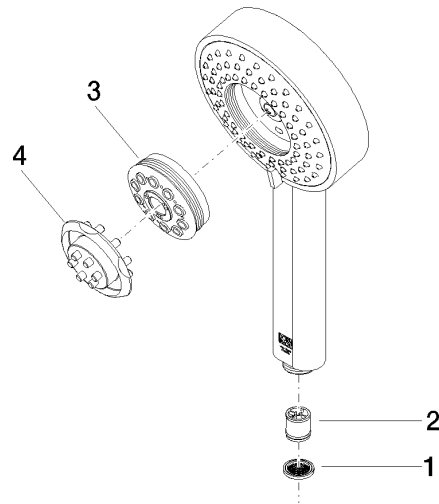

Ducha de mano FlowReduce - Dark Platinum cepillado

IMO

28 012 979

- Ajustable en cuatro posiciones: COMPACT RAIN, COMPACT SOFT FLOW, COMPACT AQUAPRESSURE FLOW, COMPACT CASCADE, caudal máx. 6,8 l/min (a 3 bares)
- Con sistema antical
- Alcachofa de ducha Ø 120mm
- Racor 1/2"
- Este producto puede ayudar a un edificio a cumplir con los requisitos de los sistemas de certificación ecológica de edificios: LEED®, BREEAM®, DGNB

Protección contra reflujo.

Encaja con: IMO, LULU, MADISON, MEM, TARA, CL.1, LISSÉ, VAIA, META, CYO

	Dark Platinum cepillado	28 012 979-99 0010
	Cromo	28 012 979-00 0010
	Cromo	28 012 979-00
	Platino cepillado	28 012 979-06
	Platino cepillado	28 012 979-06 0010
	Platino	28 012 979-08
	Platino	28 012 979-08 0010
	Dark Chrome	28 012 979-19 0010
	Dark Chrome	28 012 979-19
	Oro claro	28 012 979-26
	Oro claro	28 012 979-26 0010
	Oro claro cepillado	28 012 979-27
	Oro claro cepillado	28 012 979-27 0010
	Latón cepillado (Oro 23k)	28 012 979-28 0010
	Latón cepillado (Oro 23k)	28 012 979-28
	Negro mate	28 012 979-33
	Negro mate	28 012 979-33 0010
	Bronce cepillado	28 012 979-42
	Bronce cepillado	28 012 979-42 0010
	Champagne cepillado (Oro 22k)	28 012 979-46 0010
	Champagne cepillado (Oro 22k)	28 012 979-46
	Champagne (Oro 22k)	28 012 979-47 0010
	Champagne (Oro 22k)	28 012 979-47
	Cromo cepillado	28 012 979-93
	Cromo cepillado	28 012 979-93 0010
	Dark Platinum cepillado	28 012 979-99

Ducha de mano FlowReduce - Dark Platinum cepillado

IMO

28 012 979

28 012 979

mm [inches]

Diagrama de flujo

Certificado

LGA_29980.

IAPMO_4976 (4).

28 012 979

Piezas para otros acabados pueden encontrarse aquí:
Cromo

Lista de piezas de recambios

Nº	Número de artículo	Denominación	Cantidad de montaje	Plazo de entrega
1	09 23 01 039 90	tamiz	1	2
2	09 23 01 166 90	limitador de caudal	1	2
3	04 12 11 071 00 90	duchas	1	2
4	09 30 09 022 90	llave	1	2