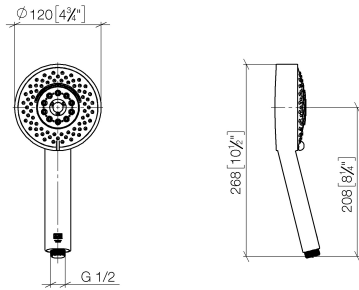

Ducha de mano FlowReduce - Dark Platinum cepillado

IMO

28 012 979

- Ajustable en cuatro posiciones: COMPACT RAIN, COMPACT SOFT FLOW, COMPACT AQUAPRESSURE FLOW, COMPACT CASCADE, caudal máx. 6,8 l/min (a 3 bares)
- Con sistema antical
- Alcachofa de ducha Ø 120mm
- Racor 1/2"
- Este producto puede ayudar a un edificio a cumplir con los requisitos de los sistemas de certificación ecológica de edificios: LEED®, BREEAM®, DGNB

Ducha de mano FlowReduce - Dark Platinum cepillado

IMO

28 012 979

28 012 979

mm [inches]

Diagrama de flujo

Certificado

LGA_29980.

IAPMO_4976 (4).

28 012 979

Piezas para otros acabados pueden encontrarse aquí:
Cromo

Lista de piezas de recambios

Nº	Número de artículo	Denominación	Cantidad de montaje	Plazo de entrega
1	09 23 01 039 90	tamiz	1	2
2	09 23 01 166 90	limitador de caudal	1	2
3	04 12 11 071 00 90	duchas	1	2
4	09 30 09 022 90	llave	1	2