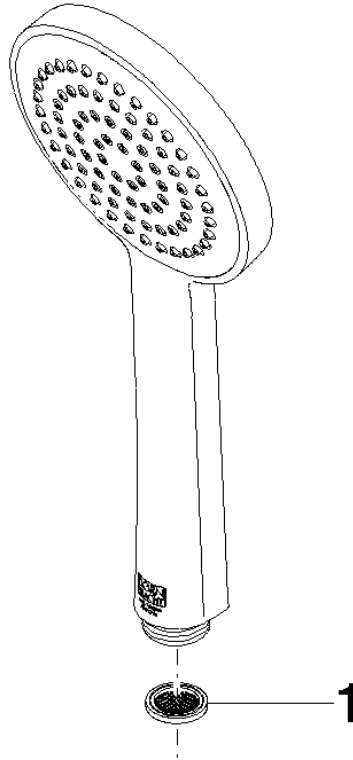

28 015 979

- COMPACT RAIN, caudal máx. 6,8 l/min (a 3 bares)
- Con sistema antical
- Alcahofa de ducha Ø 100mm
- Racor 1/2"
- Este producto puede ayudar a un edificio a cumplir con los requisitos de los sistemas de certificación ecológica de edificios: LEED®, BREEAM®, DGNB

Protección contra reflujo.

Encaja con: IMO, LULU, MADISON, MEM, TARA, CL.1, LISSÉ, VAIA, META, CYO

	Cromo	28 015 979-00 0010
	Cromo	28 015 979-00
	Platino cepillado	28 015 979-06
	Platino cepillado	28 015 979-06 0010
	Platino	28 015 979-08
	Platino	28 015 979-08 0010
	Dark Chrome	28 015 979-19
	Dark Chrome	28 015 979-19 0010
	Oro claro	28 015 979-26
	Oro claro	28 015 979-26 0010
	Oro claro cepillado	28 015 979-27 0010
	Oro claro cepillado	28 015 979-27
	Latón cepillado (Oro 23k)	28 015 979-28
	Latón cepillado (Oro 23k)	28 015 979-28 0010
	Negro mate	28 015 979-33
	Negro mate	28 015 979-33 0010
	Bronce cepillado	28 015 979-42
	Bronce cepillado	28 015 979-42 0010
	Champagne cepillado (Oro 22k)	28 015 979-46
	Champagne cepillado (Oro 22k)	28 015 979-46 0010
	Champagne (Oro 22k)	28 015 979-47
	Champagne (Oro 22k)	28 015 979-47 0010
	Cromo cepillado	28 015 979-93
	Cromo cepillado	28 015 979-93 0010
	Dark Platinum cepillado	28 015 979-99
	Dark Platinum cepillado	28 015 979-99 0010

Ducha de mano FlowReduce - Cromo

IMO

28 015 979

28 015 979

mm [inches]

Diagrama de flujo

Certificado

IAPMO_11777.

DVGW_DW-
6517DN0129.

IAPMO_4976 (6).

LGA_29981.

28 015 979

Piezas para otros
acabados pueden
encontrarse aquí:
Cromo

Lista de piezas de recambios

N°	Número de artículo	Denominación	Cantidad de montaje	Plazo de entrega
1	09 23 01 039 90	tamiz	1	2