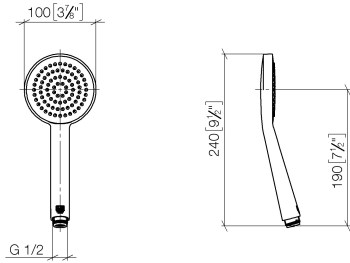

28 015 979

- COMPACT RAIN, caudal máx. 6,8 l/min (a 3 bares)
- Con sistema antical
- Alcahofa de ducha Ø 100mm
- Racor 1/2"
- Este producto puede ayudar a un edificio a cumplir con los requisitos de los sistemas de certificación ecológica de edificios: LEED®, BREEAM®, DGNB

Ducha de mano FlowReduce - Cromo

IMO

28 015 979

28 015 979

mm [inches]

Diagrama de flujo

Certificado

IAPMO_11777.

DVGW_DW-
6517DN0129.

IAPMO_4976 (6).

LGA_29981.

28 015 979

Piezas para otros
acabados pueden
encontrarse aquí:
Cromo

Lista de piezas de recambios

N°	Número de artículo	Denominación	Cantidad de montaje	Plazo de entrega
1	09 23 01 039 90	tamiz	1	2