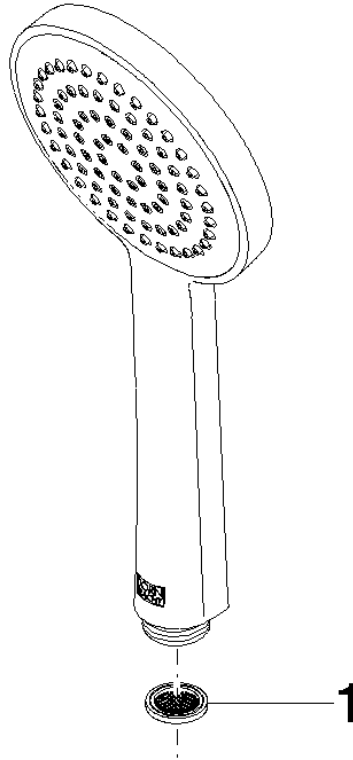

**Ducha de mano - Platino cepillado**

IMO

28 015 979

- COMPACT RAIN, caudal máx. 15 l/min (a 3 bares)
- Con sistema antical
- Alcahocha de ducha Ø 100mm
- Racor 1/2"

Protección contra reflujo.

Encaja con: IMO, LULU, MADISON, MEM, TARA, CL.1, LISSÉ, VAIA, META, CYO

## Ducha de mano - Platino cepillado

---

IMO

28 015 979

28 015 979

mm [inches]

### Diagrama de flujo

### Certificado

DVGW\_DW- 6517DN0129. WRAS\_2009011. LGA\_29981.

28 015 979

Piezas para otros acabados pueden encontrarse aquí:  
Cromo

Lista de piezas de recambios

N°	Número de artículo	Denominación	Cantidad de montaje	Plazo de entrega
1	09 23 01 039 90	tamiz	1	2