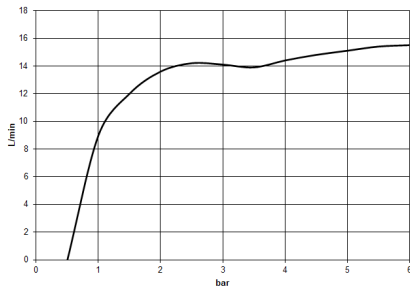

## Ducha de mano - Platino cepillado

---

IMO

28 015 979

28 015 979

mm [inches]

### Diagrama de flujo