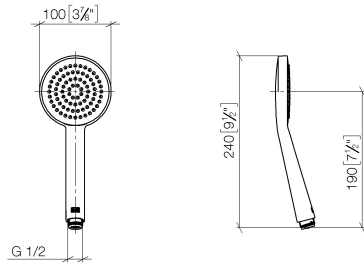

**Ducha de mano - Platino cepillado**

IMO

28 015 979

- COMPACT RAIN, caudal máx. 15 l/min (a 3 bares)
- Con sistema antical
- Alcahocha de ducha Ø 100mm
- Racor 1/2"

Protección contra reflujo.

Encaja con: IMO, LULU, MADISON, MEM, TARA, CL.1, LISSÉ, VAIA, META, CYO

## Ducha de mano - Platino cepillado

---

IMO

28 015 979

28 015 979

mm [inches]

### Diagrama de flujo