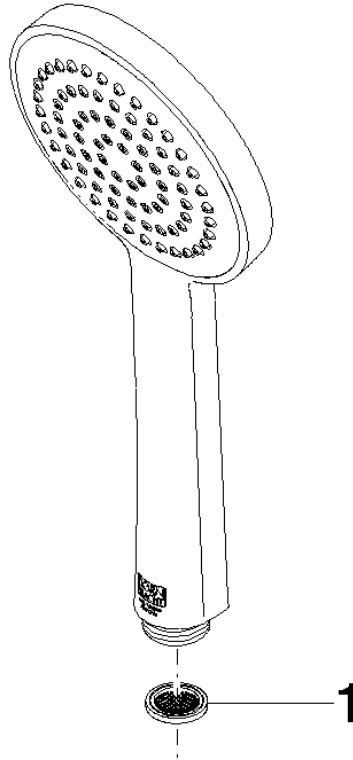

28 015 979

- COMPACT RAIN, caudal máx. 6,8 l/min (a 3 bares)
- Con sistema antical
- Alcahofa de ducha Ø 100mm
- Racor 1/2"
- Este producto puede ayudar a un edificio a cumplir con los requisitos de los sistemas de certificación ecológica de edificios: LEED®, BREEAM®, DGNB

Protección contra reflujo.

Encaja con: IMO, LULU, MADISON, MEM, TARA, CL.1, LISSÉ, VAIA, META, CYO

	Platino cepillado	28 015 979-06 0010
	Cromo	28 015 979-00
	Cromo	28 015 979-00 0010
	Platino cepillado	28 015 979-06
	Platino	28 015 979-08
	Platino	28 015 979-08 0010
	Dark Chrome	28 015 979-19
	Dark Chrome	28 015 979-19 0010
	Oro claro	28 015 979-26
	Oro claro	28 015 979-26 0010
	Oro claro cepillado	28 015 979-27 0010
	Oro claro cepillado	28 015 979-27
	Latón cepillado (Oro 23k)	28 015 979-28
	Latón cepillado (Oro 23k)	28 015 979-28 0010
	Negro mate	28 015 979-33
	Negro mate	28 015 979-33 0010
	Bronce cepillado	28 015 979-42
	Bronce cepillado	28 015 979-42 0010
	Champagne cepillado (Oro 22k)	28 015 979-46
	Champagne cepillado (Oro 22k)	28 015 979-46 0010
	Champagne (Oro 22k)	28 015 979-47
	Champagne (Oro 22k)	28 015 979-47 0010
	Cromo cepillado	28 015 979-93
	Cromo cepillado	28 015 979-93 0010
	Dark Platinum cepillado	28 015 979-99
	Dark Platinum cepillado	28 015 979-99 0010

Ducha de mano FlowReduce - Platino cepillado

IMO

28 015 979

28 015 979

mm [inches]

Diagrama de flujo

Certificado

IAPMO_11777.

DVGW_DW-
6517DN0129.

IAPMO_4976 (6).

LGA_29981.

28 015 979

Piezas para otros acabados pueden encontrarse aquí:
Cromo

Lista de piezas de recambios

N°	Número de artículo	Denominación	Cantidad de montaje	Plazo de entrega
1	09 23 01 039 90	tamiz	1	2