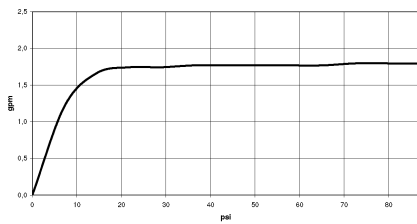

Ducha de mano FlowReduce - Platino cepillado

IMO

28 015 979

28 015 979

mm [inches]

Diagrama de flujo

Certificado

IAPMO_11777.