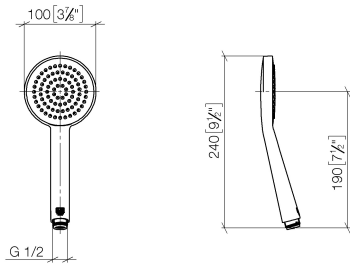

28 015 979

- COMPACT RAIN, caudal máx. 6,8 l/min (a 3 bares)
- Con sistema antical
- Alcahofa de ducha Ø 100mm
- Racor 1/2"
- Este producto puede ayudar a un edificio a cumplir con los requisitos de los sistemas de certificación ecológica de edificios: LEED®, BREEAM®, DGNB

Ducha de mano FlowReduce - Platino cepillado

IMO

28 015 979

28 015 979

mm [inches]

Diagrama de flujo

Certificado

IAPMO_11777.

DVGW_DW-
6517DN0129.

IAPMO_4976 (6).

LGA_29981.

28 015 979

Piezas para otros acabados pueden encontrarse aquí:
Cromo

Lista de piezas de recambios

N°	Número de artículo	Denominación	Cantidad de montaje	Plazo de entrega
1	09 23 01 039 90	tamiz	1	2