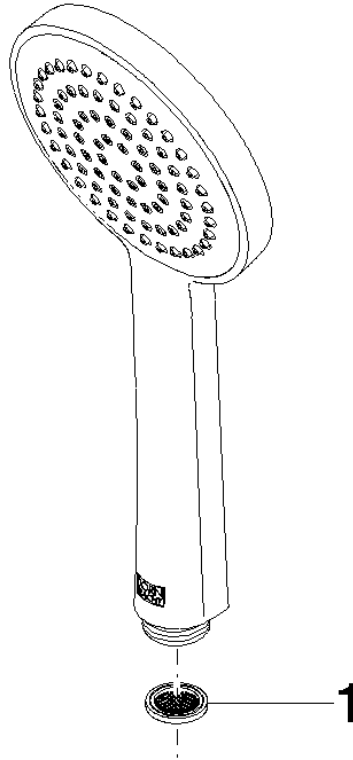

28 015 979

- COMPACT RAIN, caudal máx. 15 l/min (a 3 bares)
- Con sistema antical
- Alcahocha de ducha Ø 100mm
- Racor 1/2"

Protección contra reflujo.

Encaja con: IMO, LULU, MADISON, MEM, TARA, CL.1, LISSÉ, VAIA, META, CYO

## Ducha de mano - Platino

---

IMO

28 015 979

28 015 979

mm [inches]

### Diagrama de flujo

### Certificado

DVGW\_DW- 6517DN0129. WRAS\_2009011. LGA\_29981.

28 015 979

Piezas para otros  
acabados pueden  
encontrarse aquí:  
Cromo

Lista de piezas de recambios

N°	Número de artículo	Denominación	Cantidad de montaje	Plazo de entrega
1	09 23 01 039 90	tamiz	1	2