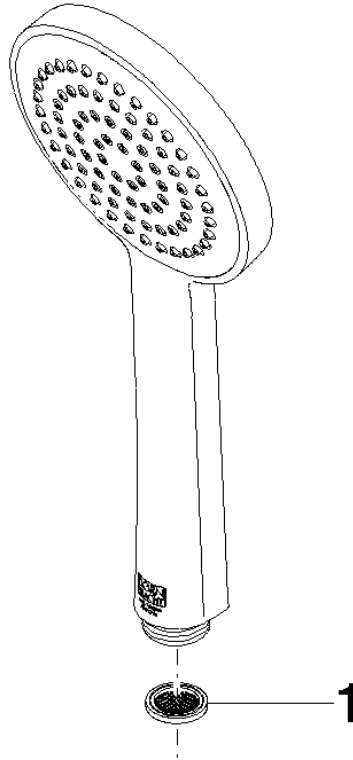

28 015 979

- COMPACT RAIN, caudal máx. 6,8 l/min (a 3 bares)
- Con sistema antical
- Alcahofa de ducha Ø 100mm
- Racor 1/2"
- Este producto puede ayudar a un edificio a cumplir con los requisitos de los sistemas de certificación ecológica de edificios: LEED®, BREEAM®, DGNB

Protección contra reflujo.

Encaja con: IMO, LULU, MADISON, MEM, TARA, CL.1, LISSÉ, VAIA, META, CYO

	Platino	28 015 979-08 0010
	Cromo	28 015 979-00
	Cromo	28 015 979-00 0010
	Platino cepillado	28 015 979-06
	Platino cepillado	28 015 979-06 0010
	Platino	28 015 979-08
	Dark Chrome	28 015 979-19
	Dark Chrome	28 015 979-19 0010
	Oro claro	28 015 979-26
	Oro claro	28 015 979-26 0010
	Oro claro cepillado	28 015 979-27 0010
	Oro claro cepillado	28 015 979-27
	Latón cepillado (Oro 23k)	28 015 979-28
	Latón cepillado (Oro 23k)	28 015 979-28 0010
	Negro mate	28 015 979-33
	Negro mate	28 015 979-33 0010
	Bronce cepillado	28 015 979-42
	Bronce cepillado	28 015 979-42 0010
	Champagne cepillado (Oro 22k)	28 015 979-46
	Champagne cepillado (Oro 22k)	28 015 979-46 0010
	Champagne (Oro 22k)	28 015 979-47
	Champagne (Oro 22k)	28 015 979-47 0010
	Cromo cepillado	28 015 979-93
	Cromo cepillado	28 015 979-93 0010
	Dark Platinum cepillado	28 015 979-99
	Dark Platinum cepillado	28 015 979-99 0010

28 015 979

mm [inches]

Diagrama de flujo

Certificado

IAPMO_11777.

DVGW_DW-
6517DN0129.

IAPMO_4976 (6).

LGA_29981.

28 015 979

Piezas para otros acabados pueden encontrarse aquí:
Cromo

Lista de piezas de recambios

N°	Número de artículo	Denominación	Cantidad de montaje	Plazo de entrega
1	09 23 01 039 90	tamiz	1	2