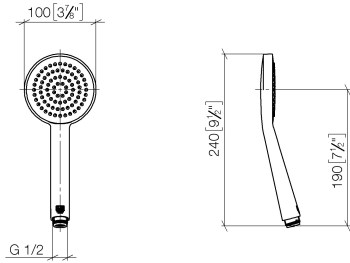

28 015 979

- COMPACT RAIN, caudal máx. 6,8 l/min (a 3 bares)
- Con sistema antical
- Alcahofa de ducha Ø 100mm
- Racor 1/2"
- Este producto puede ayudar a un edificio a cumplir con los requisitos de los sistemas de certificación ecológica de edificios: LEED®, BREEAM®, DGNB

28 015 979

mm [inches]

Diagrama de flujo

Certificado

IAPMO_11777.

DVGW_DW-
6517DN0129.

IAPMO_4976 (6).

LGA_29981.