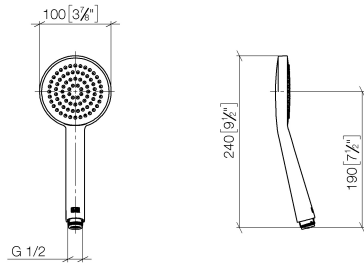

28 015 979

- COMPACT RAIN, caudal máx. 15 l/min (a 3 bares)
- Con sistema antical
- Alcahocha de ducha Ø 100mm
- Racor 1/2"

Protección contra reflujo.

Encaja con: IMO, LULU, MADISON, MEM, TARA, CL.1, LISSÉ, VAIA, META, CYO

Ducha de mano - Dark Chrome

IMO

28 015 979

28 015 979

mm [inches]

Diagrama de flujo

Certificado

DVGW_DW-
6517DN0129.