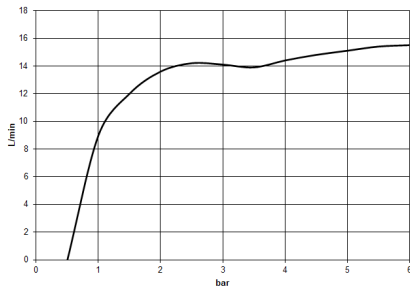

Ducha de mano - Dark Chrome

IMO

28 015 979

28 015 979

mm [inches]

Diagrama de flujo

Certificado

DVGW_DW-
6517DN0129.