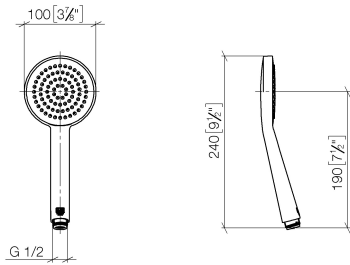

28 015 979

- COMPACT RAIN, caudal máx. 6,8 l/min (a 3 bares)
- Con sistema antical
- Alcahofa de ducha Ø 100mm
- Racor 1/2"
- Este producto puede ayudar a un edificio a cumplir con los requisitos de los sistemas de certificación ecológica de edificios: LEED®, BREEAM®, DGNB

Ducha de mano FlowReduce - Dark Chrome

IMO

28 015 979

28 015 979

mm [inches]

Diagrama de flujo

Certificado

DVGW_DW-
6517DN0129.