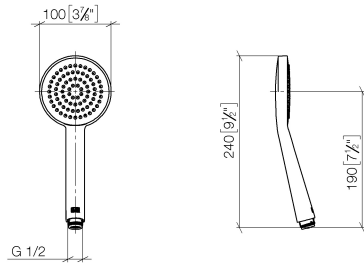

28 015 979

- COMPACT RAIN, caudal máx. 15 l/min (a 3 bares)
- Con sistema antical
- Alcahofa de ducha Ø 100mm
- Racor 1/2"

Protección contra reflujo.

Encaja con: IMO, LULU, MADISON, MEM, TARA, CL.1, LISSÉ, VAIA, META, CYO

28 015 979

mm [inches]

Diagrama de flujo

Certificado

LGA_29981.

28 015 979

Piezas para otros
acabados pueden
encontrarse aquí:
Cromo

Lista de piezas de recambios

N°	Número de artículo	Denominación	Cantidad de montaje	Plazo de entrega
1	09 23 01 039 90	tamiz	1	2