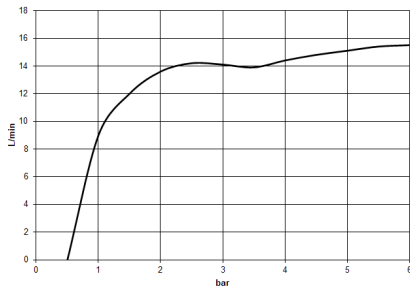

28 015 979

mm [inches]

Diagrama de flujo

Certificado

LGA_29981.

28 015 979

Piezas para otros
acabados pueden
encontrarse aquí:
Cromo

Lista de piezas de recambios