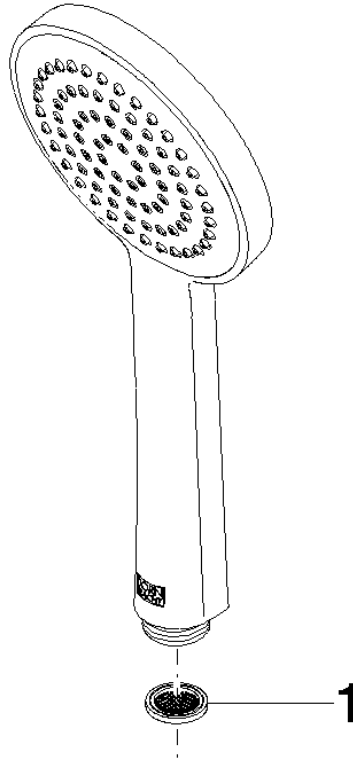

28 015 979

- COMPACT RAIN, caudal máx. 15 l/min (a 3 bares)
- Con sistema antical
- Alcahofa de ducha Ø 100mm
- Racor 1/2"

Protección contra reflujo.

Encaja con: IMO, LULU, MADISON, MEM, TARA, CL.1, LISSÉ, VAIA, META, CYO

	Oro claro	28 015 979-26
	Cromo	28 015 979-00
	Cromo	28 015 979-00 0010
	Platino cepillado	28 015 979-06
	Platino cepillado	28 015 979-06 0010
	Platino	28 015 979-08
	Platino	28 015 979-08 0010
	Dark Chrome	28 015 979-19
	Dark Chrome	28 015 979-19 0010
	Oro claro	28 015 979-26 0010
	Oro claro cepillado	28 015 979-27 0010
	Oro claro cepillado	28 015 979-27
	Latón cepillado (Oro 23k)	28 015 979-28
	Latón cepillado (Oro 23k)	28 015 979-28 0010
	Negro mate	28 015 979-33
	Negro mate	28 015 979-33 0010
	Bronce cepillado	28 015 979-42
	Bronce cepillado	28 015 979-42 0010
	Champagne cepillado (Oro 22k)	28 015 979-46
	Champagne cepillado (Oro 22k)	28 015 979-46 0010
	Champagne (Oro 22k)	28 015 979-47
	Champagne (Oro 22k)	28 015 979-47 0010
	Cromo cepillado	28 015 979-93
	Cromo cepillado	28 015 979-93 0010
	Dark Platinum cepillado	28 015 979-99
	Dark Platinum cepillado	28 015 979-99 0010

28 015 979

mm [inches]

Diagrama de flujo

Certificado

LGA_29981.

28 015 979

Piezas para otros
acabados pueden
encontrarse aquí:
Cromo

Lista de piezas de recambios