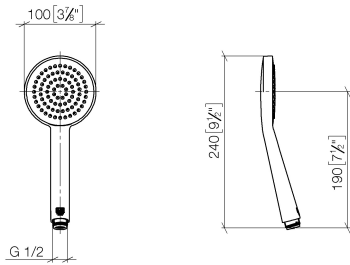

28 015 979

- COMPACT RAIN, caudal máx. 6,8 l/min (a 3 bares)
- Con sistema antical
- Alcachofa de ducha Ø 100mm
- Racor 1/2"
- Este producto puede ayudar a un edificio a cumplir con los requisitos de los sistemas de certificación ecológica de edificios: LEED®, BREEAM®, DGNB

Ducha de mano FlowReduce - Oro claro

IMO

28 015 979

28 015 979

mm [inches]

Diagrama de flujo

Certificado

LGA_29981.