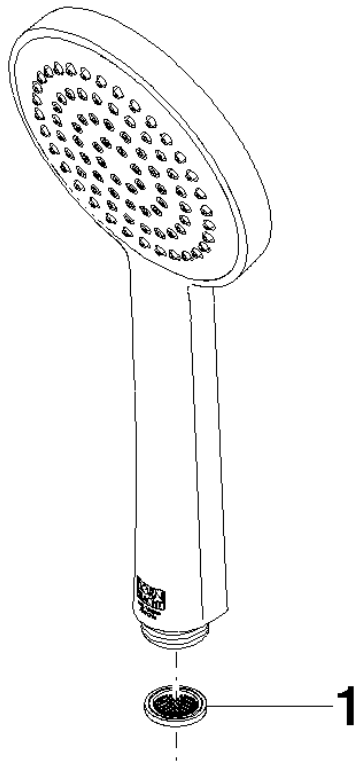

28 015 979

- COMPACT RAIN, caudal máx. 6,8 l/min (a 3 bares)
- Con sistema antical
- Alcachofa de ducha Ø 100mm
- Racor 1/2"
- Este producto puede ayudar a un edificio a cumplir con los requisitos de los sistemas de certificación ecológica de edificios: LEED®, BREEAM®, DGNB

Protección contra reflujo.

Encaja con: IMO, LULU, MADISON, MEM, TARA, CL.1, LISSÉ, VAIA, META, CYO

	Oro claro	28 015 979-26 0010
	Cromo	28 015 979-00
	Cromo	28 015 979-00 0010
	Platino cepillado	28 015 979-06
	Platino cepillado	28 015 979-06 0010
	Platino	28 015 979-08
	Platino	28 015 979-08 0010
	Dark Chrome	28 015 979-19
	Dark Chrome	28 015 979-19 0010
	Oro claro	28 015 979-26
	Oro claro cepillado	28 015 979-27 0010
	Oro claro cepillado	28 015 979-27
	Latón cepillado (Oro 23k)	28 015 979-28
	Latón cepillado (Oro 23k)	28 015 979-28 0010
	Negro mate	28 015 979-33
	Negro mate	28 015 979-33 0010
	Bronce cepillado	28 015 979-42
	Bronce cepillado	28 015 979-42 0010
	Champagne cepillado (Oro 22k)	28 015 979-46
	Champagne cepillado (Oro 22k)	28 015 979-46 0010
	Champagne (Oro 22k)	28 015 979-47
	Champagne (Oro 22k)	28 015 979-47 0010
	Cromo cepillado	28 015 979-93
	Cromo cepillado	28 015 979-93 0010
	Dark Platinum cepillado	28 015 979-99
	Dark Platinum cepillado	28 015 979-99 0010

Ducha de mano FlowReduce - Oro claro

IMO

28 015 979

28 015 979

mm [inches]

Diagrama de flujo

Certificado

LGA_29981.

28 015 979

Piezas para otros
acabados pueden
encontrarse aquí:
Cromo

Lista de piezas de recambios

N°	Número de artículo	Denominación	Cantidad de montaje	Plazo de entrega
1	09 23 01 039 90	tamiz	1	2