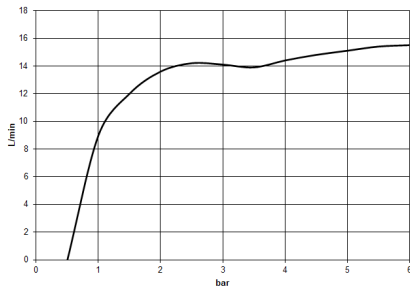

## Ducha de mano - Oro claro cepillado

---

IMO

28 015 979

28 015 979

mm [inches]

### Diagrama de flujo