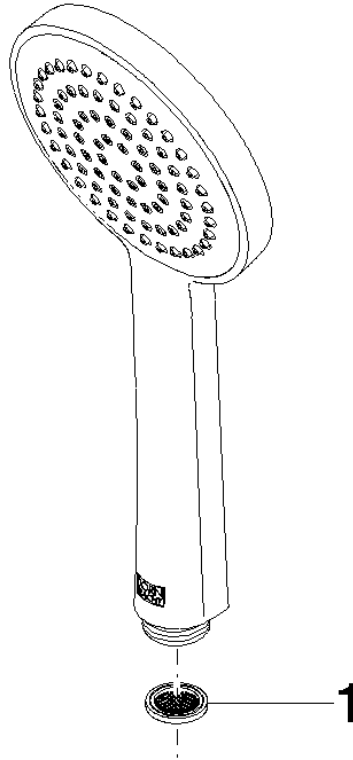

28 015 979

Piezas para otros acabados pueden encontrarse aquí:
Cromo

Lista de piezas de recambios

N°	Número de artículo	Denominación	Cantidad de montaje	Plazo de entrega
1	09 23 01 039 90	tamiz	1	2