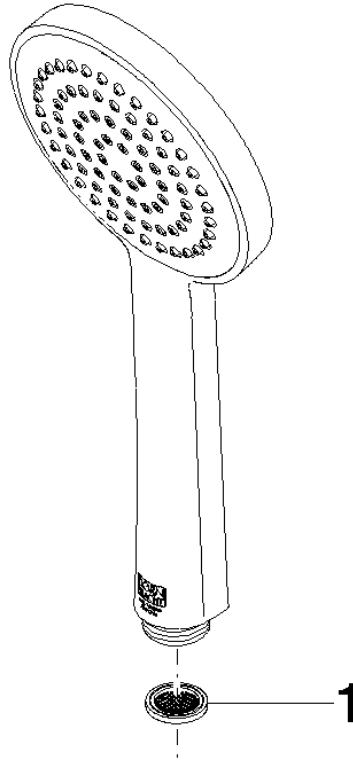

28 015 979

- COMPACT RAIN, caudal máx. 6,8 l/min (a 3 bares)
- Con sistema antical
- Alcahofa de ducha Ø 100mm
- Racor 1/2"
- Este producto puede ayudar a un edificio a cumplir con los requisitos de los sistemas de certificación ecológica de edificios: LEED®, BREEAM®, DGNB

Protección contra reflujo.

Encaja con: IMO, LULU, MADISON, MEM, TARA, CL.1, LISSÉ, VAIA, META, CYO

	Oro claro cepillado	28 015 979-27 0010
	Cromo	28 015 979-00
	Cromo	28 015 979-00 0010
	Platino cepillado	28 015 979-06
	Platino cepillado	28 015 979-06 0010
	Platino	28 015 979-08
	Platino	28 015 979-08 0010
	Dark Chrome	28 015 979-19
	Dark Chrome	28 015 979-19 0010
	Oro claro	28 015 979-26
	Oro claro	28 015 979-26 0010
	Oro claro cepillado	28 015 979-27
	Latón cepillado (Oro 23k)	28 015 979-28
	Latón cepillado (Oro 23k)	28 015 979-28 0010
	Negro mate	28 015 979-33
	Negro mate	28 015 979-33 0010
	Bronce cepillado	28 015 979-42
	Bronce cepillado	28 015 979-42 0010
	Champagne cepillado (Oro 22k)	28 015 979-46
	Champagne cepillado (Oro 22k)	28 015 979-46 0010
	Champagne (Oro 22k)	28 015 979-47
	Champagne (Oro 22k)	28 015 979-47 0010
	Cromo cepillado	28 015 979-93
	Cromo cepillado	28 015 979-93 0010
	Dark Platinum cepillado	28 015 979-99
	Dark Platinum cepillado	28 015 979-99 0010

Ducha de mano FlowReduce - Oro claro cepillado

IMO

28 015 979

28 015 979

mm [inches]

Diagrama de flujo

Certificado

LGA_29981.

28 015 979

Piezas para otros acabados pueden encontrarse aquí:
Cromo

Lista de piezas de recambios

N°	Número de artículo	Denominación	Cantidad de montaje	Plazo de entrega
1	09 23 01 039 90	tamiz	1	2