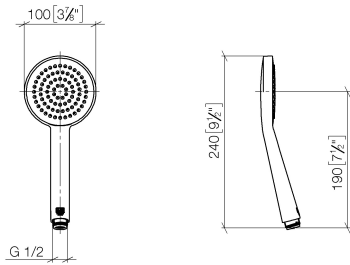

28 015 979

- COMPACT RAIN, caudal máx. 6,8 l/min (a 3 bares)
- Con sistema antical
- Alcahofa de ducha Ø 100mm
- Racor 1/2"
- Este producto puede ayudar a un edificio a cumplir con los requisitos de los sistemas de certificación ecológica de edificios: LEED®, BREEAM®, DGNB

Ducha de mano FlowReduce - Oro claro cepillado

IMO

28 015 979

28 015 979

mm [inches]

Diagrama de flujo

Certificado

LGA_29981.