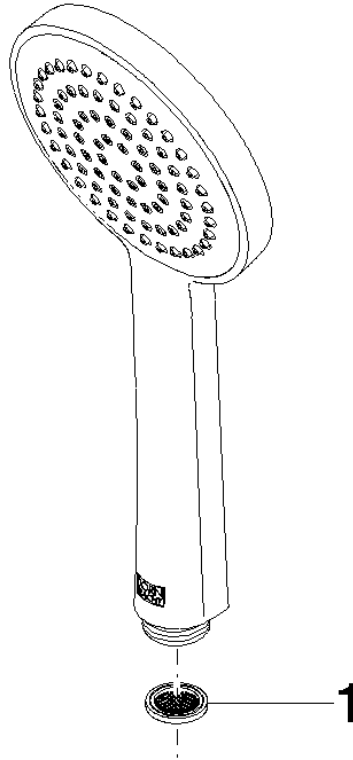

28 015 979

- COMPACT RAIN, caudal máx. 15 l/min (a 3 bares)
- Con sistema antical
- Alcachofa de ducha Ø 100mm
- Racor 1/2"

Protección contra reflujo.

Encaja con: IMO, LULU, MADISON, MEM, TARA, CL.1, LISSÉ, VAIA, META, CYO

	Latón cepillado (Oro 23k)	28 015 979-28
	Cromo	28 015 979-00
	Cromo	28 015 979-00 0010
	Platino cepillado	28 015 979-06
	Platino cepillado	28 015 979-06 0010
	Platino	28 015 979-08
	Platino	28 015 979-08 0010
	Dark Chrome	28 015 979-19
	Dark Chrome	28 015 979-19 0010
	Oro claro	28 015 979-26
	Oro claro	28 015 979-26 0010
	Oro claro cepillado	28 015 979-27 0010
	Oro claro cepillado	28 015 979-27
	Latón cepillado (Oro 23k)	28 015 979-28 0010
	Negro mate	28 015 979-33
	Negro mate	28 015 979-33 0010
	Bronce cepillado	28 015 979-42
	Bronce cepillado	28 015 979-42 0010
	Champagne cepillado (Oro 22k)	28 015 979-46
	Champagne cepillado (Oro 22k)	28 015 979-46 0010
	Champagne (Oro 22k)	28 015 979-47
	Champagne (Oro 22k)	28 015 979-47 0010
	Cromo cepillado	28 015 979-93
	Cromo cepillado	28 015 979-93 0010
	Dark Platinum cepillado	28 015 979-99
	Dark Platinum cepillado	28 015 979-99 0010

Ducha de mano - Latón cepillado (Oro 23k)

IMO

28 015 979

28 015 979

mm [inches]

Diagrama de flujo

Certificado

DVGW_DW- 6517DN0129. WRAS_2009011. LGA_29981.

28 015 979

Piezas para otros acabados pueden encontrarse aquí:
Cromo

Lista de piezas de recambios

N°	Número de artículo	Denominación	Cantidad de montaje	Plazo de entrega
1	09 23 01 039 90	tamiz	1	2