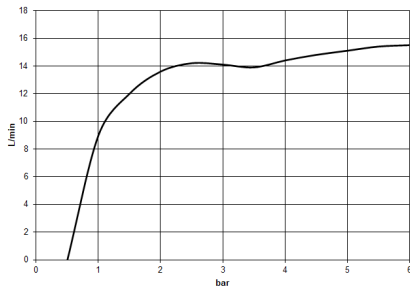

Ducha de mano - Latón cepillado (Oro 23k)

IMO

28 015 979

28 015 979

mm [inches]

Diagrama de flujo

Certificado

DVGW_DW- 6517DN0129. WRAS_2009011. LGA_29981.