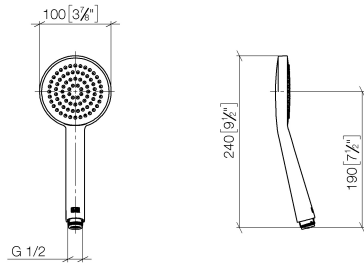

28 015 979

- COMPACT RAIN, caudal máx. 15 l/min (a 3 bares)
- Con sistema antical
- Alcachofa de ducha Ø 100mm
- Racor 1/2"

Protección contra reflujo.

Encaja con: IMO, LULU, MADISON, MEM, TARA, CL.1, LISSÉ, VAIA, META, CYO

Ducha de mano - Latón cepillado (Oro 23k)

IMO

28 015 979

28 015 979

mm [inches]

Diagrama de flujo

Certificado

DVGW_DW- 6517DN0129. WRAS_2009011. LGA_29981.