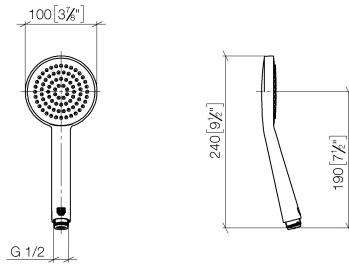

28 015 979

- COMPACT RAIN, caudal máx. 6,8 l/min (a 3 bares)
- Con sistema antical
- Alcahofa de ducha Ø 100mm
- Racor 1/2"
- Este producto puede ayudar a un edificio a cumplir con los requisitos de los sistemas de certificación ecológica de edificios: LEED®, BREEAM®, DGNB

Protección contra reflujo.

Encaja con: IMO, LULU, MADISON, MEM, TARA, CL.1, LISSÉ, VAIA, META, CYO

	Latón cepillado (Oro 23k)	28 015 979-28 0010
	Cromo	28 015 979-00
	Cromo	28 015 979-00 0010
	Platino cepillado	28 015 979-06
	Platino cepillado	28 015 979-06 0010
	Platino	28 015 979-08
	Platino	28 015 979-08 0010
	Dark Chrome	28 015 979-19
	Dark Chrome	28 015 979-19 0010
	Oro claro	28 015 979-26
	Oro claro	28 015 979-26 0010
	Oro claro cepillado	28 015 979-27 0010
	Oro claro cepillado	28 015 979-27
	Latón cepillado (Oro 23k)	28 015 979-28
	Negro mate	28 015 979-33
	Negro mate	28 015 979-33 0010
	Bronce cepillado	28 015 979-42
	Bronce cepillado	28 015 979-42 0010
	Champagne cepillado (Oro 22k)	28 015 979-46
	Champagne cepillado (Oro 22k)	28 015 979-46 0010
	Champagne (Oro 22k)	28 015 979-47
	Champagne (Oro 22k)	28 015 979-47 0010
	Cromo cepillado	28 015 979-93
	Cromo cepillado	28 015 979-93 0010
	Dark Platinum cepillado	28 015 979-99
	Dark Platinum cepillado	28 015 979-99 0010

Ducha de mano FlowReduce - Latón cepillado (Oro 23k)

IMO

28 015 979

28 015 979

mm [inches]

Diagrama de flujo

Certificado

DVGW_DW-
6517DN0129.