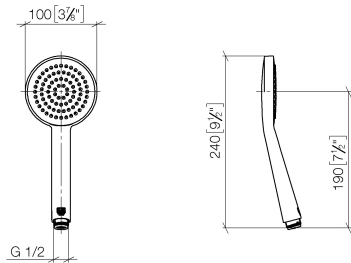

28 015 979

- COMPACT RAIN, caudal máx. 6,8 l/min (a 3 bares)
- Con sistema antical
- Alcahofa de ducha Ø 100mm
- Racor 1/2"
- Este producto puede ayudar a un edificio a cumplir con los requisitos de los sistemas de certificación ecológica de edificios: LEED®, BREEAM®, DGNB

Ducha de mano FlowReduce - Negro mate

IMO

28 015 979

28 015 979

mm [inches]

Diagrama de flujo

Certificado

IAPMO_11777.

DVGW_DW-
6517DN0129.

IAPMO_4976 (6).

LGA_29981.

28 015 979

Piezas para otros
acabados pueden
encontrarse aquí:
Cromo

Lista de piezas de recambios

N°	Número de artículo	Denominación	Cantidad de montaje	Plazo de entrega
1	09 23 01 039 90	tamiz	1	2