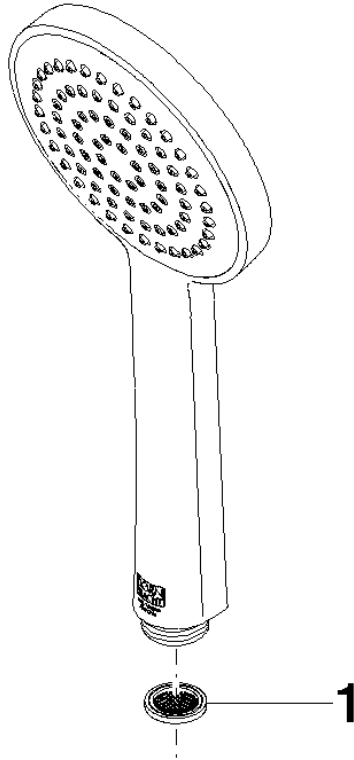

28 015 979

- COMPACT RAIN, caudal máx. 6,8 l/min (a 3 bares)
- Con sistema antical
- Alcahofa de ducha Ø 100mm
- Racor 1/2"
- Este producto puede ayudar a un edificio a cumplir con los requisitos de los sistemas de certificación ecológica de edificios: LEED®, BREEAM®, DGNB

Protección contra reflujo.

Encaja con: IMO, LULU, MADISON, MEM, TARA, CL.1, LISSÉ, VAIA, META, CYO

	Negro mate	28 015 979-33 0010
	Cromo	28 015 979-00
	Cromo	28 015 979-00 0010
	Platino cepillado	28 015 979-06
	Platino cepillado	28 015 979-06 0010
	Platino	28 015 979-08
	Platino	28 015 979-08 0010
	Dark Chrome	28 015 979-19
	Dark Chrome	28 015 979-19 0010
	Oro claro	28 015 979-26
	Oro claro	28 015 979-26 0010
	Oro claro cepillado	28 015 979-27 0010
	Oro claro cepillado	28 015 979-27
	Latón cepillado (Oro 23k)	28 015 979-28
	Latón cepillado (Oro 23k)	28 015 979-28 0010
	Negro mate	28 015 979-33
	Bronce cepillado	28 015 979-42
	Bronce cepillado	28 015 979-42 0010
	Champagne cepillado (Oro 22k)	28 015 979-46
	Champagne cepillado (Oro 22k)	28 015 979-46 0010
	Champagne (Oro 22k)	28 015 979-47
	Champagne (Oro 22k)	28 015 979-47 0010
	Cromo cepillado	28 015 979-93
	Cromo cepillado	28 015 979-93 0010
	Dark Platinum cepillado	28 015 979-99
	Dark Platinum cepillado	28 015 979-99 0010

Ducha de mano FlowReduce - Negro mate

IMO

28 015 979

28 015 979

mm [inches]

Diagrama de flujo

Certificado

IAPMO_11777.

DVGW_DW-
6517DN0129.

IAPMO_4976 (6).

LGA_29981.

28 015 979

Piezas para otros
acabados pueden
encontrarse aquí:
Cromo

Lista de piezas de recambios

N°	Número de artículo	Denominación	Cantidad de montaje	Plazo de entrega
1	09 23 01 039 90	tamiz	1	2