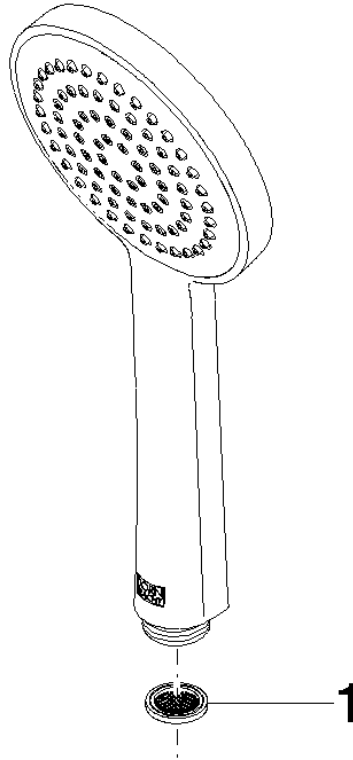

28 015 979

- COMPACT RAIN, caudal máx. 15 l/min (a 3 bares)
- Con sistema antical
- Alcahocha de ducha Ø 100mm
- Racor 1/2"

Protección contra reflujos.

Encaja con: IMO, LULU, MADISON, MEM, TARA, CL.1, LISSÉ, VAIA, META, CYO

## Ducha de mano - Bronce cepillado

---

IMO

28 015 979

28 015 979

mm [inches]

### Diagrama de flujo

### Certificado

LGA\_29981.

28 015 979

Piezas para otros acabados pueden encontrarse aquí:  
Cromo

Lista de piezas de recambios

N°	Número de artículo	Denominación	Cantidad de montaje	Plazo de entrega
1	09 23 01 039 90	tamiz	1	2