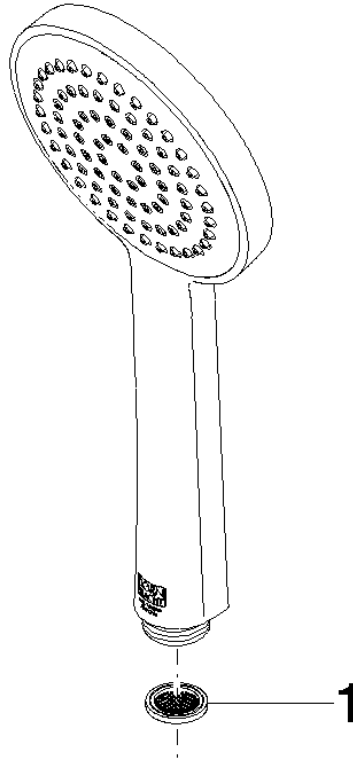

Ducha de mano FlowReduce - Bronce cepillado

IMO

28 015 979

- COMPACT RAIN, caudal máx. 6,8 l/min (a 3 bares)
- Con sistema antical
- Alcahofa de ducha Ø 100mm
- Racor 1/2"
- Este producto puede ayudar a un edificio a cumplir con los requisitos de los sistemas de certificación ecológica de edificios: LEED®, BREEAM®, DGNB

Protección contra reflujo.

Encaja con: IMO, LULU, MADISON, MEM, TARA, CL.1, LISSÉ, VAIA, META, CYO

	Bronce cepillado	28 015 979-42 0010
	Cromo	28 015 979-00
	Cromo	28 015 979-00 0010
	Platino cepillado	28 015 979-06
	Platino cepillado	28 015 979-06 0010
	Platino	28 015 979-08
	Platino	28 015 979-08 0010
	Dark Chrome	28 015 979-19
	Dark Chrome	28 015 979-19 0010
	Oro claro	28 015 979-26
	Oro claro	28 015 979-26 0010
	Oro claro cepillado	28 015 979-27 0010
	Oro claro cepillado	28 015 979-27
	Latón cepillado (Oro 23k)	28 015 979-28
	Latón cepillado (Oro 23k)	28 015 979-28 0010
	Negro mate	28 015 979-33
	Negro mate	28 015 979-33 0010
	Bronce cepillado	28 015 979-42
	Champagne cepillado (Oro 22k)	28 015 979-46
	Champagne cepillado (Oro 22k)	28 015 979-46 0010
	Champagne (Oro 22k)	28 015 979-47
	Champagne (Oro 22k)	28 015 979-47 0010
	Cromo cepillado	28 015 979-93
	Cromo cepillado	28 015 979-93 0010
	Dark Platinum cepillado	28 015 979-99
	Dark Platinum cepillado	28 015 979-99 0010

Ducha de mano FlowReduce - Bronce cepillado

IMO

28 015 979

28 015 979

mm [inches]

Diagrama de flujo

Certificado

LGA_29981.

28 015 979

Piezas para otros
acabados pueden
encontrarse aquí:
Cromo

Lista de piezas de recambios

N°	Número de artículo	Denominación	Cantidad de montaje	Plazo de entrega
1	09 23 01 039 90	tamiz	1	2