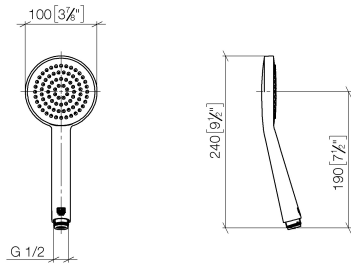

Ducha de mano FlowReduce - Bronce cepillado

IMO

28 015 979

- COMPACT RAIN, caudal máx. 6,8 l/min (a 3 bares)
- Con sistema antical
- Alcahofa de ducha Ø 100mm
- Racor 1/2"
- Este producto puede ayudar a un edificio a cumplir con los requisitos de los sistemas de certificación ecológica de edificios: LEED®, BREEAM®, DGNB

Ducha de mano FlowReduce - Bronce cepillado

IMO

28 015 979

28 015 979

mm [inches]

Diagrama de flujo

Certificado

LGA_29981.