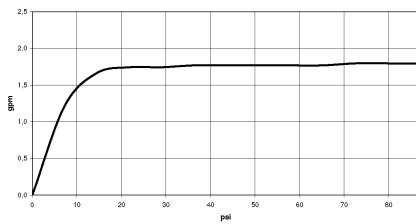

Ducha de mano FlowReduce - Bronce cepillado

IMO

28 015 979

28 015 979

mm [inches]

Diagrama de flujo

Certificado

LGA_29981.