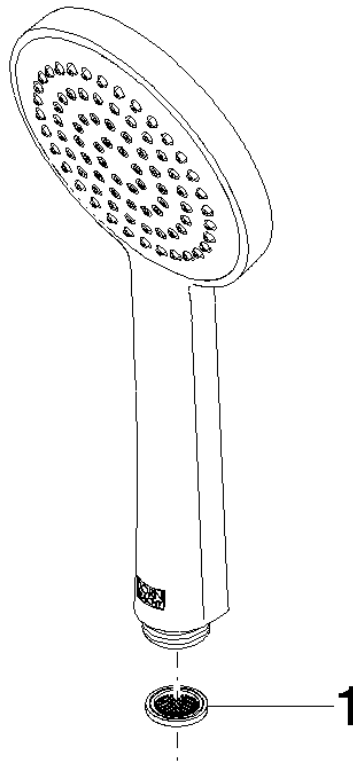

Ducha de mano - Champagne cepillado (Oro 22k)

IMO

28 015 979

- COMPACT RAIN, caudal máx. 15 l/min (a 3 bares)
- Con sistema antical
- Alcahocha de ducha Ø 100mm
- Racor 1/2"

Protección contra reflujo.

Encaja con: IMO, LULU, MADISON, MEM, TARA, CL.1, LISSÉ, VAIA, META, CYO

	Champagne cepillado (Oro 22k)	28 015 979-46
	Cromo	28 015 979-00
	Cromo	28 015 979-00 0010
	Platino cepillado	28 015 979-06
	Platino cepillado	28 015 979-06 0010
	Platino	28 015 979-08
	Platino	28 015 979-08 0010
	Dark Chrome	28 015 979-19
	Dark Chrome	28 015 979-19 0010
	Oro claro	28 015 979-26
	Oro claro	28 015 979-26 0010
	Oro claro cepillado	28 015 979-27 0010
	Oro claro cepillado	28 015 979-27
	Latón cepillado (Oro 23k)	28 015 979-28
	Latón cepillado (Oro 23k)	28 015 979-28 0010
	Negro mate	28 015 979-33
	Negro mate	28 015 979-33 0010
	Bronce cepillado	28 015 979-42
	Bronce cepillado	28 015 979-42 0010
	Champagne cepillado (Oro 22k)	28 015 979-46 0010
	Champagne (Oro 22k)	28 015 979-47
	Champagne (Oro 22k)	28 015 979-47 0010
	Cromo cepillado	28 015 979-93
	Cromo cepillado	28 015 979-93 0010
	Dark Platinum cepillado	28 015 979-99
	Dark Platinum cepillado	28 015 979-99 0010

Ducha de mano - Champagne cepillado (Oro 22k)

IMO

28 015 979

28 015 979

mm [inches]

Diagrama de flujo

Certificado

DVGW_DW-
6517DN0129.

LGA_29981.

28 015 979

Piezas para otros
acabados pueden
encontrarse aquí:
Cromo

Lista de piezas de recambios

N°	Número de artículo	Denominación	Cantidad de montaje	Plazo de entrega
1	09 23 01 039 90	tamiz	1	2