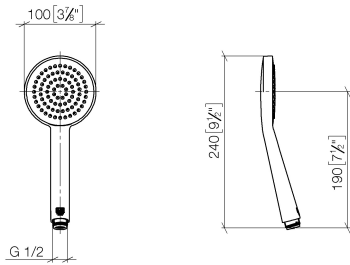

28 015 979

- COMPACT RAIN, caudal máx. 6,8 l/min (a 3 bares)
- Con sistema antical
- Alcachofa de ducha Ø 100mm
- Racor 1/2"
- Este producto puede ayudar a un edificio a cumplir con los requisitos de los sistemas de certificación ecológica de edificios: LEED®, BREEAM®, DGNB

## Ducha de mano FlowReduce - Champagne cepillado (Oro 22k)

---

IMO

28 015 979

28 015 979

mm [inches]

## Diagrama de flujo