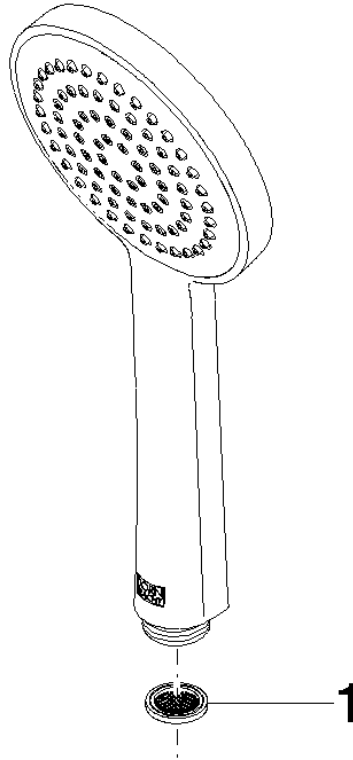

Ducha de mano - Champagne (Oro 22k)

IMO

28 015 979

- COMPACT RAIN, caudal máx. 15 l/min (a 3 bares)
- Con sistema antical
- Alcahofa de ducha Ø 100mm
- Racor 1/2"

Protección contra reflujo.

Encaja con: IMO, LULU, MADISON, MEM, TARA, CL.1, LISSÉ, VAIA, META, CYO

	Champagne (Oro 22k)	28 015 979-47
	Cromo	28 015 979-00
	Cromo	28 015 979-00 0010
	Platino cepillado	28 015 979-06
	Platino cepillado	28 015 979-06 0010
	Platino	28 015 979-08
	Platino	28 015 979-08 0010
	Dark Chrome	28 015 979-19
	Dark Chrome	28 015 979-19 0010
	Oro claro	28 015 979-26
	Oro claro	28 015 979-26 0010
	Oro claro cepillado	28 015 979-27 0010
	Oro claro cepillado	28 015 979-27
	Latón cepillado (Oro 23k)	28 015 979-28
	Latón cepillado (Oro 23k)	28 015 979-28 0010
	Negro mate	28 015 979-33
	Negro mate	28 015 979-33 0010
	Bronce cepillado	28 015 979-42
	Bronce cepillado	28 015 979-42 0010
	Champagne cepillado (Oro 22k)	28 015 979-46
	Champagne cepillado (Oro 22k)	28 015 979-46 0010
	Champagne (Oro 22k)	28 015 979-47 0010
	Cromo cepillado	28 015 979-93
	Cromo cepillado	28 015 979-93 0010
	Dark Platinum cepillado	28 015 979-99
	Dark Platinum cepillado	28 015 979-99 0010

Ducha de mano - Champagne (Oro 22k)

IMO

28 015 979

28 015 979

mm [inches]

Diagrama de flujo

Certificado

DVGW_DW-
6517DN0129.

LGA_29981.

28 015 979

Piezas para otros
acabados pueden
encontrarse aquí:
Cromo

Lista de piezas de recambios

N°	Número de artículo	Denominación	Cantidad de montaje	Plazo de entrega
1	09 23 01 039 90	tamiz	1	2