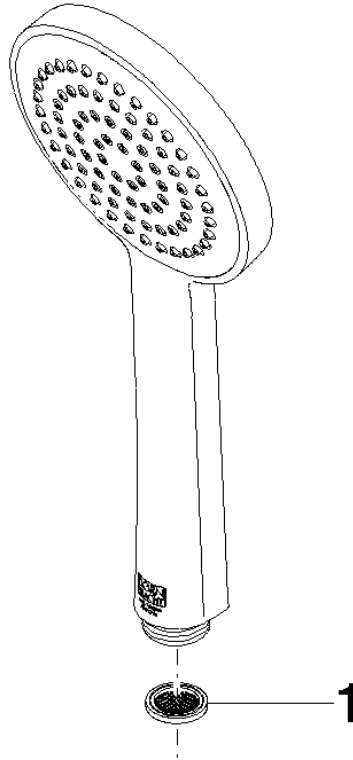

28 015 979

- COMPACT RAIN, caudal máx. 6,8 l/min (a 3 bares)
- Con sistema antical
- Alcahofa de ducha Ø 100mm
- Racor 1/2"
- Este producto puede ayudar a un edificio a cumplir con los requisitos de los sistemas de certificación ecológica de edificios: LEED®, BREEAM®, DGNB

Protección contra reflujo.

Encaja con: IMO, LULU, MADISON, MEM, TARA, CL.1, LISSÉ, VAIA, META, CYO

	Champagne (Oro 22k)	28 015 979-47 0010
	Cromo	28 015 979-00
	Cromo	28 015 979-00 0010
	Platino cepillado	28 015 979-06
	Platino cepillado	28 015 979-06 0010
	Platino	28 015 979-08
	Platino	28 015 979-08 0010
	Dark Chrome	28 015 979-19
	Dark Chrome	28 015 979-19 0010
	Oro claro	28 015 979-26
	Oro claro	28 015 979-26 0010
	Oro claro cepillado	28 015 979-27 0010
	Oro claro cepillado	28 015 979-27
	Latón cepillado (Oro 23k)	28 015 979-28
	Latón cepillado (Oro 23k)	28 015 979-28 0010
	Negro mate	28 015 979-33
	Negro mate	28 015 979-33 0010
	Bronce cepillado	28 015 979-42
	Bronce cepillado	28 015 979-42 0010
	Champagne cepillado (Oro 22k)	28 015 979-46
	Champagne cepillado (Oro 22k)	28 015 979-46 0010
	Champagne (Oro 22k)	28 015 979-47
	Cromo cepillado	28 015 979-93
	Cromo cepillado	28 015 979-93 0010
	Dark Platinum cepillado	28 015 979-99
	Dark Platinum cepillado	28 015 979-99 0010

Ducha de mano FlowReduce - Champagne (Oro 22k)

IMO

28 015 979

28 015 979

mm [inches]

Diagrama de flujo

Certificado

IAPMO_11777.

DVGW_DW-
6517DN0129.

LGA_29981.

28 015 979

Piezas para otros acabados pueden encontrarse aquí: Cromo

Lista de piezas de recambios

N°	Número de artículo	Denominación	Cantidad de montaje	Plazo de entrega
1	09 23 01 039 90	tamiz	1	2