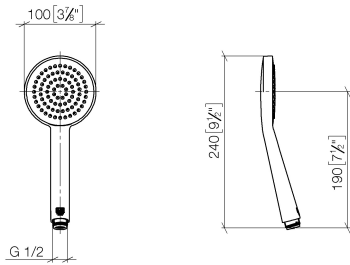

28 015 979

- COMPACT RAIN, caudal máx. 6,8 l/min (a 3 bares)
- Con sistema antical
- Alcahofa de ducha Ø 100mm
- Racor 1/2"
- Este producto puede ayudar a un edificio a cumplir con los requisitos de los sistemas de certificación ecológica de edificios: LEED®, BREEAM®, DGNB

Ducha de mano FlowReduce - Champagne (Oro 22k)

IMO

28 015 979

28 015 979

mm [inches]

Diagrama de flujo

Certificado

IAPMO_11777.

DVGW_DW-
6517DN0129.

LGA_29981.

28 015 979

Piezas para otros acabados pueden encontrarse aquí: Cromo

Lista de piezas de recambios

N°	Número de artículo	Denominación	Cantidad de montaje	Plazo de entrega
1	09 23 01 039 90	tamiz	1	2