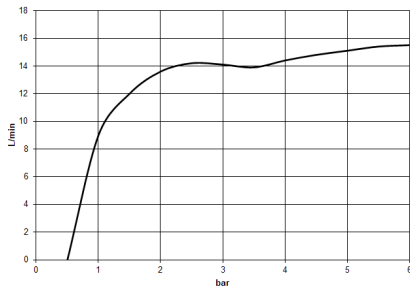

## Ducha de mano - Cromo cepillado

---

IMO

28 015 979

28 015 979

mm [inches]

### Diagrama de flujo