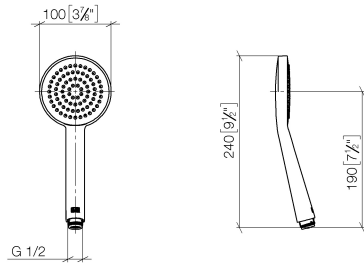

**Ducha de mano - Cromo cepillado**

IMO

28 015 979

- COMPACT RAIN, caudal máx. 15 l/min (a 3 bares)
- Con sistema antical
- Alcahofa de ducha Ø 100mm
- Racor 1/2"

Protección contra reflujo.

Encaja con: IMO, LULU, MADISON, MEM, TARA, CL.1, LISSÉ, VAIA, META, CYO

## Ducha de mano - Cromo cepillado

---

IMO

28 015 979

28 015 979

mm [inches]

### Diagrama de flujo