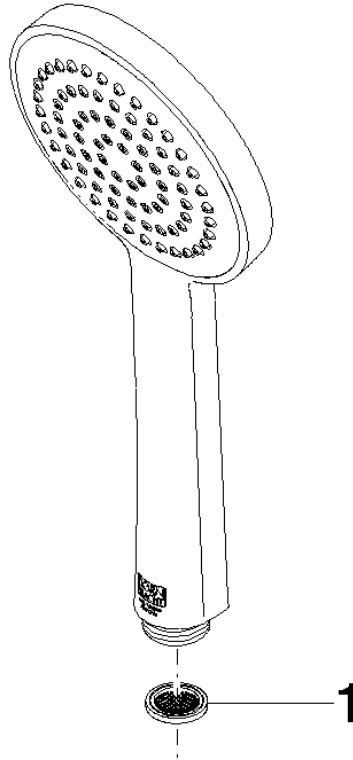

## Ducha de mano FlowReduce - Cromo cepillado

IMO

28 015 979

- COMPACT RAIN, caudal máx. 6,8 l/min (a 3 bares)
- Con sistema antical
- Alcahofa de ducha Ø 100mm
- Racor 1/2"
- Este producto puede ayudar a un edificio a cumplir con los requisitos de los sistemas de certificación ecológica de edificios: LEED®, BREEAM®, DGNB

## Ducha de mano FlowReduce - Cromo cepillado

---

IMO

28 015 979

28 015 979

mm [inches]

### Diagrama de flujo

### Certificado

IAPMO\_11777.

DVGW\_DW-  
6517DN0129.

IAPMO\_4976 (2).

LGA\_29981.

28 015 979

Piezas para otros  
acabados pueden  
encontrarse aquí:  
Cromo