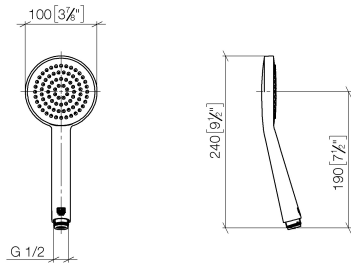

## Ducha de mano FlowReduce - Cromo cepillado

IMO

28 015 979

- COMPACT RAIN, caudal máx. 6,8 l/min (a 3 bares)
- Con sistema antical
- Alcahofa de ducha Ø 100mm
- Racor 1/2"
- Este producto puede ayudar a un edificio a cumplir con los requisitos de los sistemas de certificación ecológica de edificios: LEED®, BREEAM®, DGNB

## Ducha de mano FlowReduce - Cromo cepillado

---

IMO

28 015 979

28 015 979

mm [inches]

### Diagrama de flujo