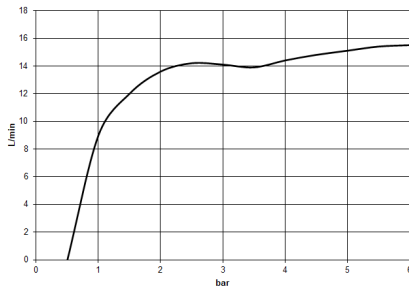

## Ducha de mano - Dark Platinum cepillado

---

IMO

28 015 979

28 015 979

mm [inches]

### Diagrama de flujo