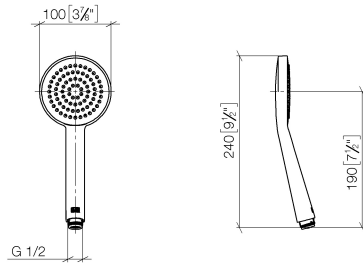

28 015 979

- COMPACT RAIN, caudal máx. 15 l/min (a 3 bares)
- Con sistema antical
- Alcahocha de ducha Ø 100mm
- Racor 1/2"

Protección contra reflujo.

Encaja con: IMO, LULU, MADISON, MEM, TARA, CL.1, LISSÉ, VAIA, META, CYO

## Ducha de mano - Dark Platinum cepillado

---

IMO

28 015 979

28 015 979

mm [inches]

### Diagrama de flujo