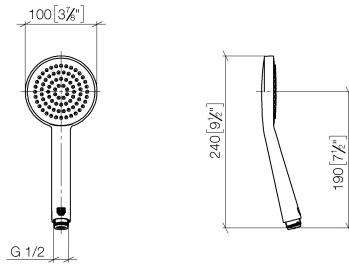

Ducha de mano FlowReduce - Dark Platinum cepillado

IMO

28 015 979

- COMPACT RAIN, caudal máx. 6,8 l/min (a 3 bares)
- Con sistema antical
- Alcahofa de ducha Ø 100mm
- Racor 1/2"
- Este producto puede ayudar a un edificio a cumplir con los requisitos de los sistemas de certificación ecológica de edificios: LEED®, BREEAM®, DGNB

Protección contra reflujo.

Encaja con: IMO, LULU, MADISON, MEM, TARA, CL.1, LISSÉ, VAIA, META, CYO

	Dark Platinum cepillado	28 015 979-99 0010
	Cromo	28 015 979-00
	Cromo	28 015 979-00 0010
	Platino cepillado	28 015 979-06
	Platino cepillado	28 015 979-06 0010
	Platino	28 015 979-08
	Platino	28 015 979-08 0010
	Dark Chrome	28 015 979-19
	Dark Chrome	28 015 979-19 0010
	Oro claro	28 015 979-26
	Oro claro	28 015 979-26 0010
	Oro claro cepillado	28 015 979-27 0010
	Oro claro cepillado	28 015 979-27
	Latón cepillado (Oro 23k)	28 015 979-28
	Latón cepillado (Oro 23k)	28 015 979-28 0010
	Negro mate	28 015 979-33
	Negro mate	28 015 979-33 0010
	Bronce cepillado	28 015 979-42
	Bronce cepillado	28 015 979-42 0010
	Champagne cepillado (Oro 22k)	28 015 979-46
	Champagne cepillado (Oro 22k)	28 015 979-46 0010
	Champagne (Oro 22k)	28 015 979-47
	Champagne (Oro 22k)	28 015 979-47 0010
	Cromo cepillado	28 015 979-93
	Cromo cepillado	28 015 979-93 0010
	Dark Platinum cepillado	28 015 979-99

Ducha de mano FlowReduce - Dark Platinum cepillado

IMO

28 015 979

28 015 979

mm [inches]

Diagrama de flujo

Certificado

IAPMO_11777.

DVGW_DW-
6517DN0129.

IAPMO_4976 (6).

LGA_29981.

28 015 979

Piezas para otros acabados pueden encontrarse aquí:
Cromo

Lista de piezas de recambios

N°	Número de artículo	Denominación	Cantidad de montaje	Plazo de entrega
1	09 23 01 039 90	tamiz	1	2