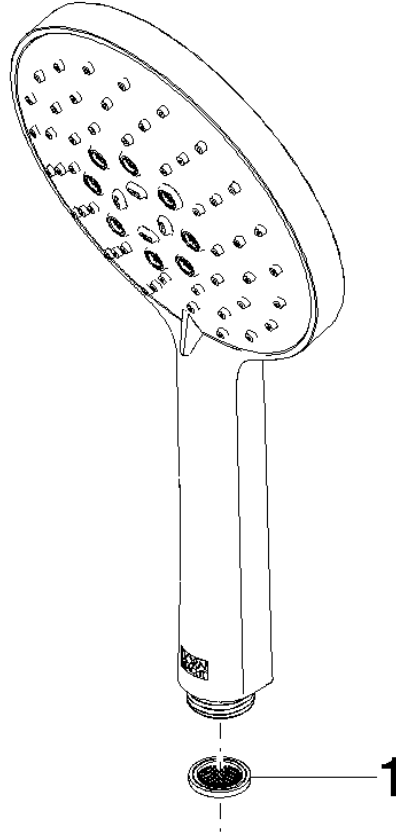

Ducha de mano - Platino cepillado

IMO

28 016 979

- Ajustable en tres o bien cinco posiciones: COMPACT RAIN, COMPACT SOFT FLOW, COMPACT AQUAPRESSURE FLOW, caudal máx. 15 l/min (a 3 bares)
- Con sistema antical
- Cabezal rociador Ø 130 mm
- Racor 1/2"

Protección contra reflujo.

Encaja con: IMO, LULU, MADISON, MEM, TARA, CL.1, LISSÉ, VAIA, META, CYO

	Platino cepillado	28 016 979-06
	Cromo	28 016 979-00 0010
	Cromo	28 016 979-00
	Platino cepillado	28 016 979-06 0010
	Platino	28 016 979-08
	Platino	28 016 979-08 0010
	Dark Chrome	28 016 979-19
	Dark Chrome	28 016 979-19 0010
	Oro claro	28 016 979-26
	Oro claro	28 016 979-26 0010
	Oro claro cepillado	28 016 979-27
	Oro claro cepillado	28 016 979-27 0010
	Latón cepillado (Oro 23k)	28 016 979-28
	Latón cepillado (Oro 23k)	28 016 979-28 0010
	Negro mate	28 016 979-33
	Negro mate	28 016 979-33 0010
	Bronce cepillado	28 016 979-42 0010
	Bronce cepillado	28 016 979-42
	Champagne cepillado (Oro 22k)	28 016 979-46 0010
	Champagne cepillado (Oro 22k)	28 016 979-46
	Champagne (Oro 22k)	28 016 979-47
	Champagne (Oro 22k)	28 016 979-47 0010
	Cromo cepillado	28 016 979-93
	Cromo cepillado	28 016 979-93 0010
	Dark Platinum cepillado	28 016 979-99
	Dark Platinum cepillado	28 016 979-99 0010

Ducha de mano - Platino cepillado

IMO

28 016 979

28 016 979

mm [inches]

Diagrama de flujo

Certificado

DVGW_DW-
6517DN0129.

LGA_29982.

WRAS_2009011.

28 016 979

Piezas para otros acabados pueden encontrarse aquí:
Cromo

Lista de piezas de recambios

N°	Número de artículo	Denominación	Cantidad de montaje	Plazo de entrega
1	09 23 01 039 90	tamiz	1	2