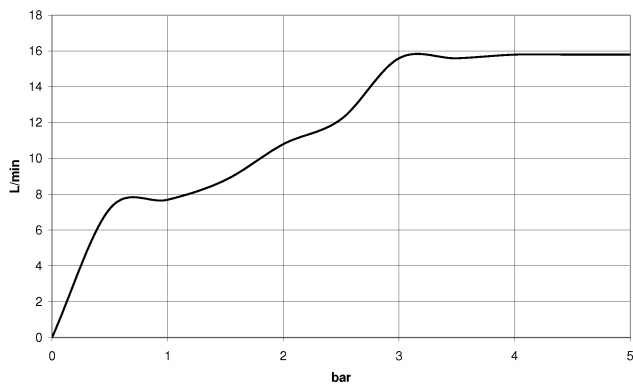

Ducha de mano - Platino cepillado

IMO

28 016 979

- Ajustable en tres o bien cinco posiciones: COMPACT RAIN, COMPACT SOFT FLOW, COMPACT AQUAPRESSURE FLOW, caudal máx. 15 l/min (a 3 bares)
- Con sistema antical
- Cabezal rociador Ø 130 mm
- Racor 1/2"

Ducha de mano - Platino cepillado

IMO

28 016 979

28 016 979

mm [inches]

Diagrama de flujo

Certificado

DVGW_DW-
6517DN0129.