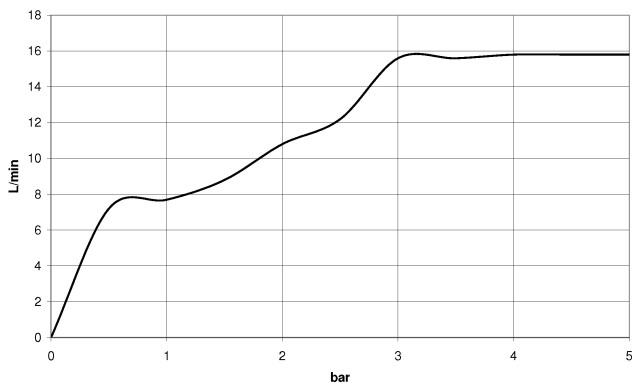

28 016 979

- Ajustable en tres o bien cinco posiciones: COMPACT RAIN, COMPACT SOFT FLOW, COMPACT AQUAPRESSURE FLOW, caudal máx. 15 l/min (a 3 bares)
- Con sistema antical
- Cabezal rociador Ø 130 mm
- Racor 1/2"

Ducha de mano - Platino

IMO

28 016 979

28 016 979

mm [inches]

Diagrama de flujo

Certificado

DVGW_DW-
6517DN0129.