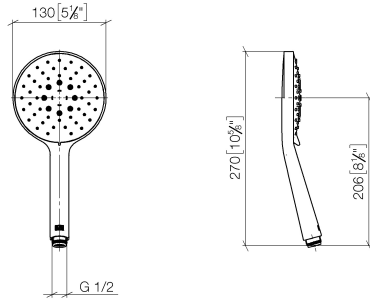

28 016 979

- Ajustable en tres o bien cinco posiciones: COMPACT RAIN, COMPACT SOFT FLOW, COMPACT AQUAPRESSURE FLOW, caudal máx. 15 l/min (a 3 bares)
- Con sistema antical
- Cabezal rociador Ø 130 mm
- Racor 1/2"

Protección contra reflujo.

Encaja con: IMO, LULU, MADISON, MEM, TARA, CL.1, LISSÉ, VAIA, META, CYO

	Platino	28 016 979-08
	Cromo	28 016 979-00 0010
	Cromo	28 016 979-00
	Platino cepillado	28 016 979-06 0010
	Platino cepillado	28 016 979-06
	Platino	28 016 979-08 0010
	Dark Chrome	28 016 979-19
	Dark Chrome	28 016 979-19 0010
	Oro claro	28 016 979-26
	Oro claro	28 016 979-26 0010
	Oro claro cepillado	28 016 979-27
	Oro claro cepillado	28 016 979-27 0010
	Latón cepillado (Oro 23k)	28 016 979-28
	Latón cepillado (Oro 23k)	28 016 979-28 0010
	Negro mate	28 016 979-33
	Negro mate	28 016 979-33 0010
	Bronce cepillado	28 016 979-42 0010
	Bronce cepillado	28 016 979-42
	Champagne cepillado (Oro 22k)	28 016 979-46 0010
	Champagne cepillado (Oro 22k)	28 016 979-46
	Champagne (Oro 22k)	28 016 979-47
	Champagne (Oro 22k)	28 016 979-47 0010
	Cromo cepillado	28 016 979-93
	Cromo cepillado	28 016 979-93 0010
	Dark Platinum cepillado	28 016 979-99
	Dark Platinum cepillado	28 016 979-99 0010

Ducha de mano - Platino

IMO

28 016 979

28 016 979

mm [inches]

Diagrama de flujo

Certificado

DVGW_DW-
6517DN0129.

LGA_29982.

WRAS_2009011.

28 016 979

Piezas para otros acabados pueden encontrarse aquí:
Cromo

Lista de piezas de recambios

N°	Número de artículo	Denominación	Cantidad de montaje	Plazo de entrega
1	09 23 01 039 90	tamiz	1	2