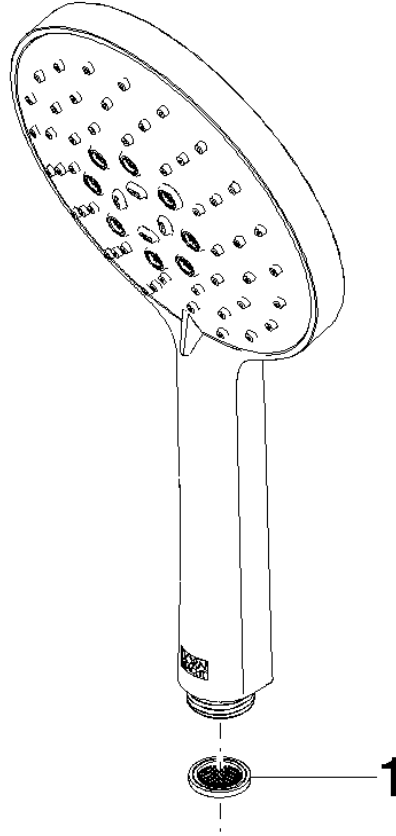

28 016 979

- Ajustable en tres o bien cinco posiciones: COMPACT RAIN, COMPACT SOFT FLOW, COMPACT AQUAPRESSURE FLOW, caudal máx. 15 l/min (a 3 bares)
- Con sistema antical
- Cabezal rociador Ø 130 mm
- Racor 1/2"

Protección contra reflujo.

Encaja con: IMO, LULU, MADISON, MEM, TARA, CL.1, LISSÉ, VAIA, META, CYO

	Platino	28 016 979-08
	Cromo	28 016 979-00 0010
	Cromo	28 016 979-00
	Platino cepillado	28 016 979-06 0010
	Platino cepillado	28 016 979-06
	Platino	28 016 979-08 0010
	Dark Chrome	28 016 979-19
	Dark Chrome	28 016 979-19 0010
	Oro claro	28 016 979-26
	Oro claro	28 016 979-26 0010
	Oro claro cepillado	28 016 979-27
	Oro claro cepillado	28 016 979-27 0010
	Latón cepillado (Oro 23k)	28 016 979-28
	Latón cepillado (Oro 23k)	28 016 979-28 0010
	Negro mate	28 016 979-33
	Negro mate	28 016 979-33 0010
	Bronce cepillado	28 016 979-42 0010
	Bronce cepillado	28 016 979-42
	Champagne cepillado (Oro 22k)	28 016 979-46 0010
	Champagne cepillado (Oro 22k)	28 016 979-46
	Champagne (Oro 22k)	28 016 979-47
	Champagne (Oro 22k)	28 016 979-47 0010
	Cromo cepillado	28 016 979-93
	Cromo cepillado	28 016 979-93 0010
	Dark Platinum cepillado	28 016 979-99
	Dark Platinum cepillado	28 016 979-99 0010

Ducha de mano - Platino

IMO

28 016 979

28 016 979

mm [inches]

Diagrama de flujo

Certificado

DVGW_DW-
6517DN0129.

LGA_29982.

WRAS_2009011.

28 016 979

Piezas para otros acabados pueden encontrarse aquí:
Cromo

Lista de piezas de recambios

N°	Número de artículo	Denominación	Cantidad de montaje	Plazo de entrega
1	09 23 01 039 90	tamiz	1	2