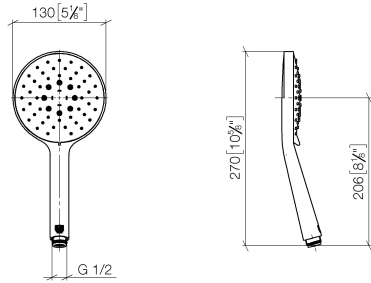

28 016 979

- Ajustable en tres o bien cinco posiciones: COMPACT RAIN, COMPACT SOFT FLOW, COMPACT AQUAPRESSURE FLOW, caudal máx. 6,8 l/min (a 3 bares)
- Con sistema antical
- Cabezal rociador Ø 130 mm
- Racor 1/2"
- Este producto puede ayudar a un edificio a cumplir con los requisitos de los sistemas de certificación ecológica de edificios: LEED®, BREEAM®, DGNB

## Ducha de mano FlowReduce - Platino

---

IMO

28 016 979

28 016 979

mm [inches]

### Diagrama de flujo