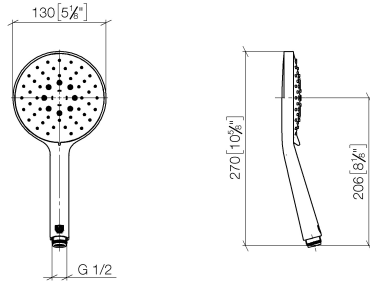

28 016 979

- Ajustable en tres o bien cinco posiciones: COMPACT RAIN, COMPACT SOFT FLOW, COMPACT AQUAPRESSURE FLOW, caudal máx. 6,8 l/min (a 3 bares)
- Con sistema antical
- Cabezal rociador Ø 130 mm
- Racor 1/2"
- Este producto puede ayudar a un edificio a cumplir con los requisitos de los sistemas de certificación ecológica de edificios: LEED®, BREEAM®, DGNB

Protección contra reflujo.

Encaja con: IMO, LULU, MADISON, MEM, TARA, CL.1, LISSÉ, VAIA, META, CYO

	Dark Chrome	28 016 979-19 0010
	Cromo	28 016 979-00 0010
	Cromo	28 016 979-00
	Platino cepillado	28 016 979-06 0010
	Platino cepillado	28 016 979-06
	Platino	28 016 979-08
	Platino	28 016 979-08 0010
	Dark Chrome	28 016 979-19
	Oro claro	28 016 979-26
	Oro claro	28 016 979-26 0010
	Oro claro cepillado	28 016 979-27
	Oro claro cepillado	28 016 979-27 0010
	Latón cepillado (Oro 23k)	28 016 979-28
	Latón cepillado (Oro 23k)	28 016 979-28 0010
	Negro mate	28 016 979-33
	Negro mate	28 016 979-33 0010
	Bronce cepillado	28 016 979-42 0010
	Bronce cepillado	28 016 979-42
	Champagne cepillado (Oro 22k)	28 016 979-46 0010
	Champagne cepillado (Oro 22k)	28 016 979-46
	Champagne (Oro 22k)	28 016 979-47
	Champagne (Oro 22k)	28 016 979-47 0010
	Cromo cepillado	28 016 979-93
	Cromo cepillado	28 016 979-93 0010
	Dark Platinum cepillado	28 016 979-99
	Dark Platinum cepillado	28 016 979-99 0010

Ducha de mano FlowReduce - Dark Chrome

IMO

28 016 979

28 016 979

mm [inches]

Diagrama de flujo

Certificado

DVGW_DW-
6517DN0129.