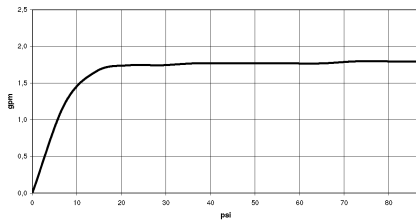

Ducha de mano FlowReduce - Dark Chrome

IMO

28 016 979

28 016 979

mm [inches]

Diagrama de flujo

Certificado

DVGW_DW-
6517DN0129.